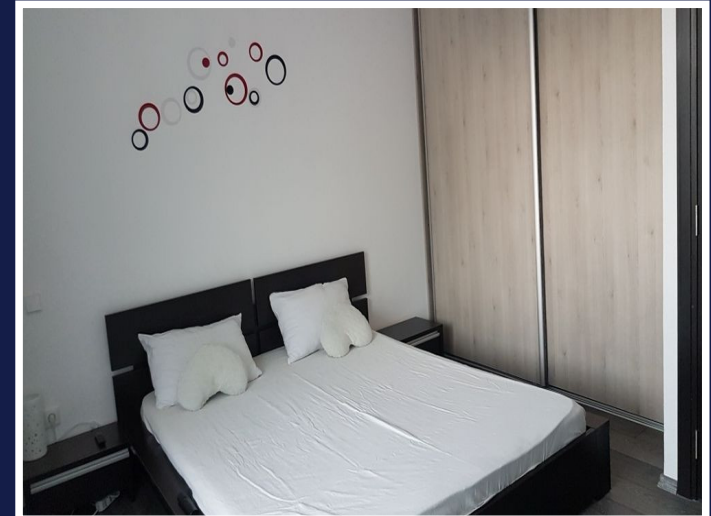

APARTAMENT DE 3 CAMERE, ETAJ
INTERMEDIAR, PARCARE
ID: P29732

DE VANZARE

Pret: €120,000

Supr. utila: 56 m²

Nr.camere: 3

Etaj: 7/8

PERSOANA DE CONTACT: TUDOR COTARLEA

TEL.MOBIL: 0751.073967