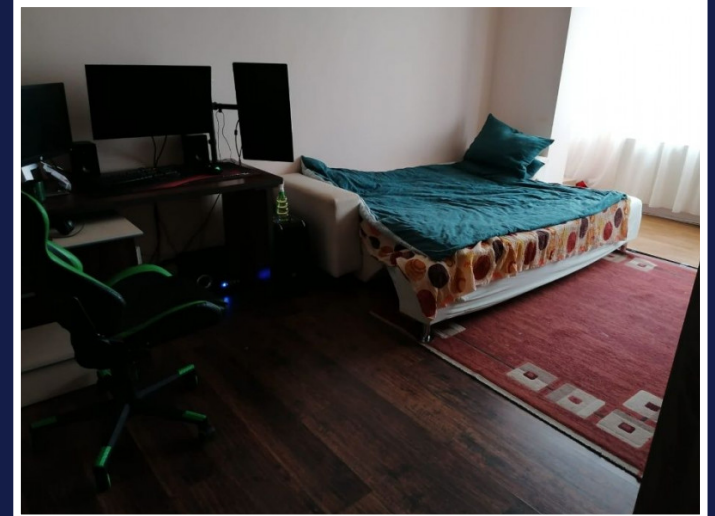

APARTAMENT CU 3 CAMERE, IN
GHEORGHENI, LA 2 STATII DE CENTRU, ZONA
TITULESCU

DE VANZARE

ID: P27483

Supr. utila: 70 m²

Nr.camere: 3

Etaj: 4/4

Pret: €138,500

PERSOANA DE CONTACT: ELVIS NICOLA