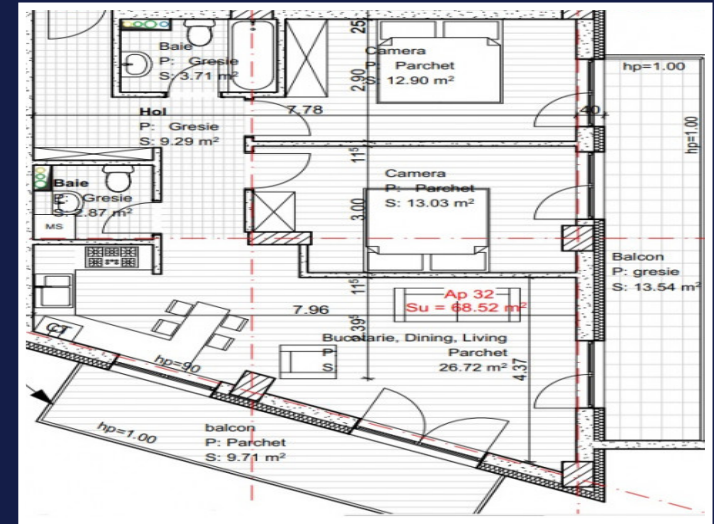

PROIECT NOU, ZONA DAMBUL ROTUND, LIDL,
APARTAMENTE CU 1,2,3 CAMERE, 1100
EURO/MP

DE VANZARE

ID: PT0786

Pret: €75,400

Supr. utila: 68.52
m²

Nr.camere: 3

Etaj: 4/6

PERSONA DE CONTACT: NATALIA TIMI