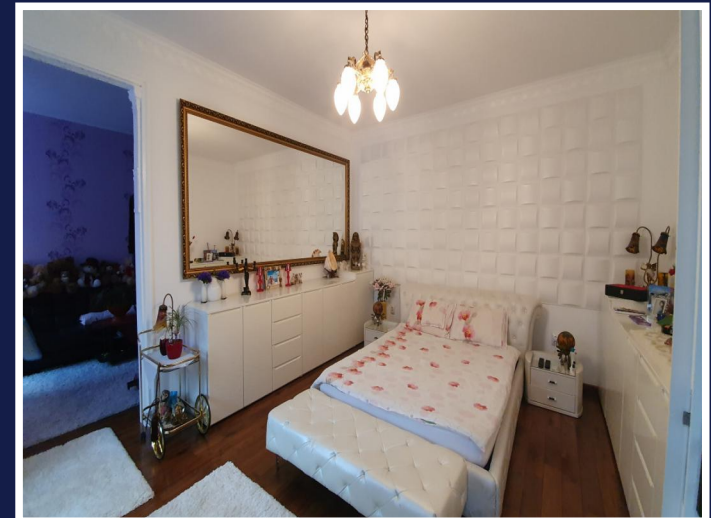

APARTAMENT LUX, CU 3 CAMERE IN CENTRU,
ZONA PIATA MIHAI VITEAZU
ID: P29390

DE VANZARE

PERSOANA DE CONTACT: WELT IMOBILIARE
TEL.MOBIL: 0752.223366
EMAIL: office@weltimobiliare.ro