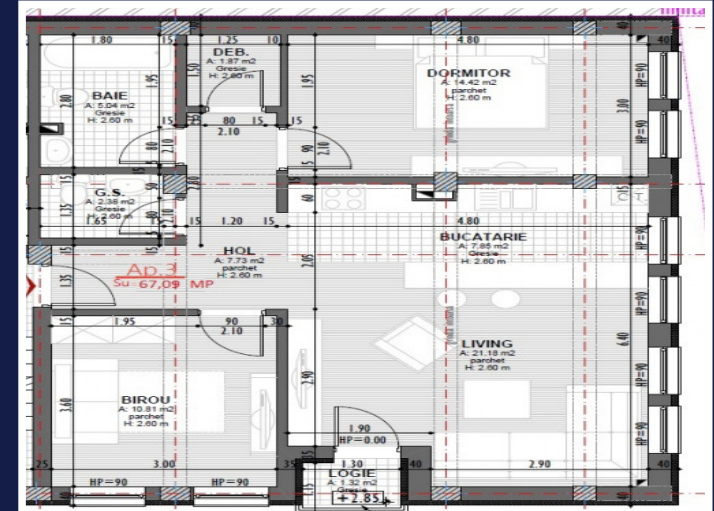

APARTAMENTE DE 3 CAMERE, ZONA  
CENTRALA, LA 300 M DE PARCUL CENTRAL SI  
CLUJ ARENA

DE VANZARE

ID: PT3057

Pret: €122,000

Supr. utila: 67 m<sup>2</sup>

Nr.camere: 3

Etaj: 1/2

PERSOANA DE CONTACT: TUDOR MARC