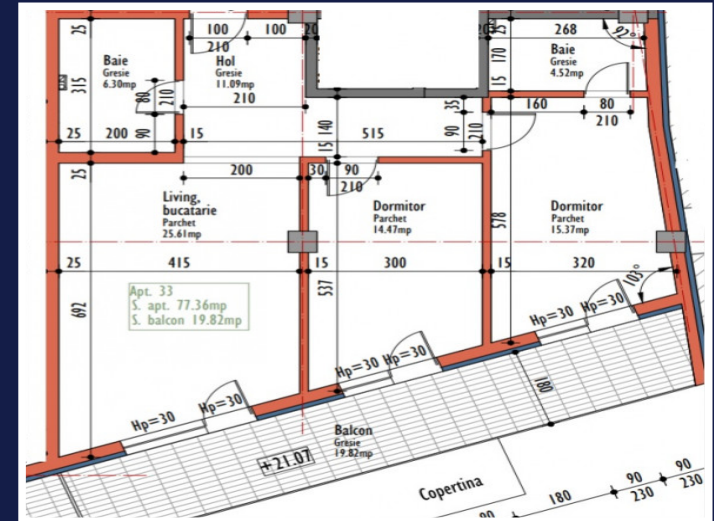

APARTAMENT 3 CAMERE, IMOBIL NOU, ZONA
SEMICENTRALA!
ID: P11380

DE VANZARE

PERSONA DE CONTACT: TUDOR MARC
TEL.MOBIL: 0727.228814
EMAIL: office@weltimobiliare.ro