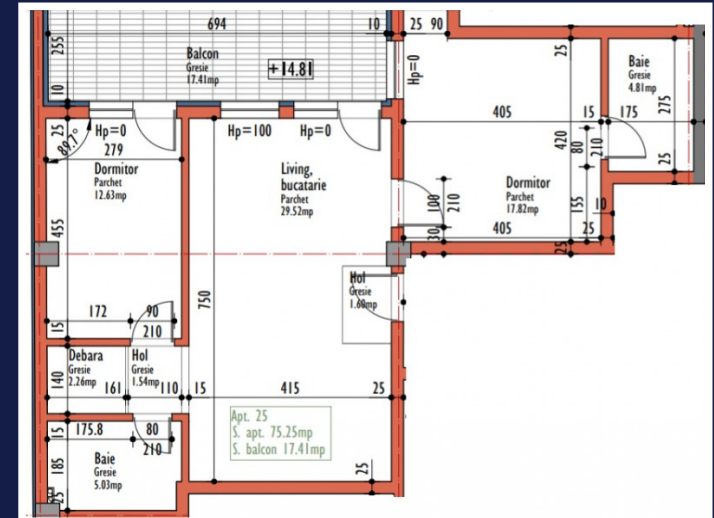

PROIECT NOU, APARTEMENTE DE 3 CAMERE,
ZONA SEMICENTRALA !
ID: P11365

DE VANZARE

PERSOANA DE CONTACT: TUDOR MARC
TEL.MOBIL: 0727.228814
EMAIL: office@weltimobiliare.ro