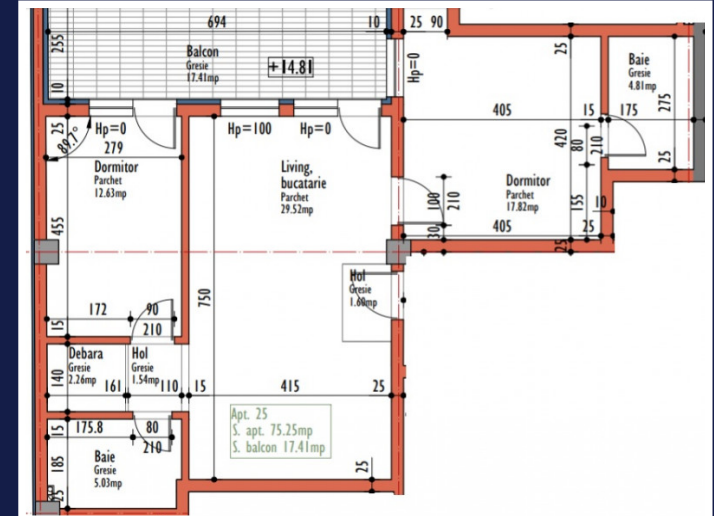

PROIECT NOU, APARTEMENTE DE 3 CAMERE,
ZONA SEMICENTRALA!
ID: P11365

DE VANZARE

PERSOANA DE CONTACT: TUDOR MARC
TEL.MOBIL: 0727.228814
EMAIL: office@weltimobiliare.ro