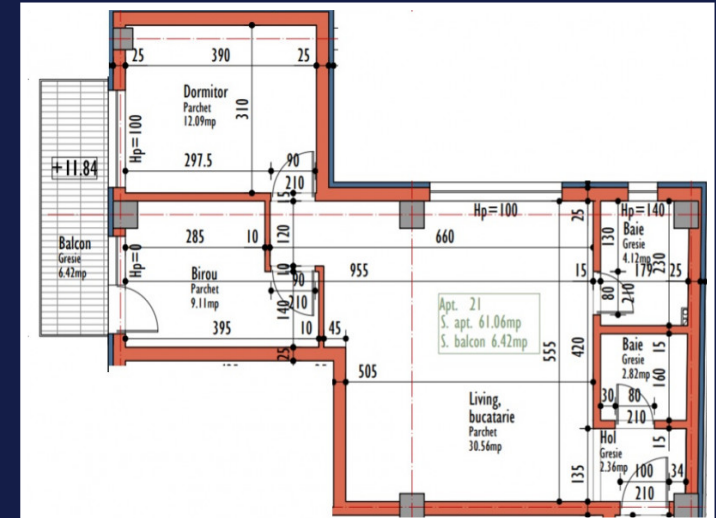

APARTAMENTE DE 2 CAMERE, IMOBIL NOU,
ZONA SEMICENTRALA !
ID: P11245

DE VANZARE

PERSONA DE CONTACT: TUDOR MARC
TEL.MOBIL: 0727.228814
EMAIL: office@weltimobiliare.ro