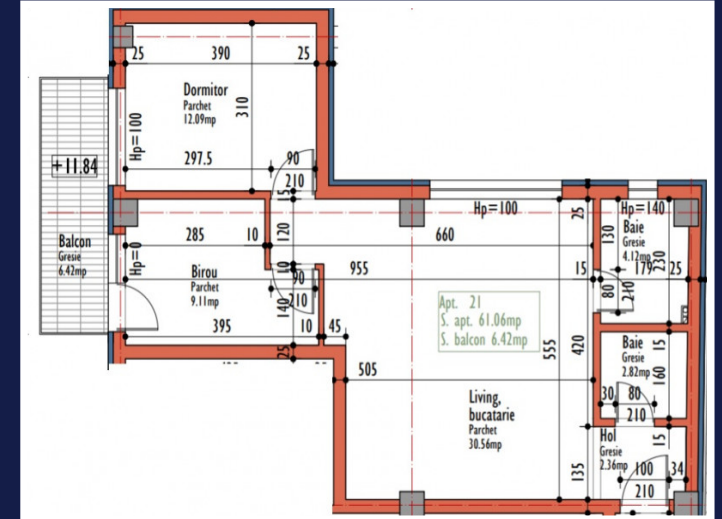

APARTAMENTE DE 2 CAMERE, IMOBIL NOU,
ZONA SEMICENTRALA !
ID: P11245

DE VANZARE

PERSOANA DE CONTACT: TUDOR MARC
TEL.MOBIL: 0727.228814
EMAIL: office@weltimobiliare.ro