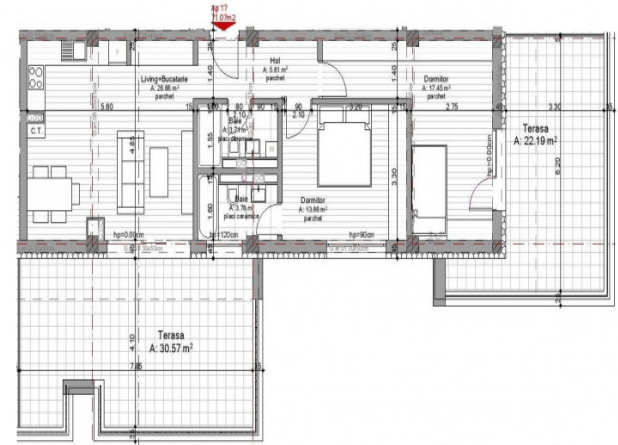

**VANZARE APARTAMENT 3 CAMERE,
BORHANCI, TERASE 53 MP, ACCES FACIL
SPRE GHEORGHENI**

DE VANZARE

ID: P6668

Pret: €109,891

Supr. utila: 71.07
m²

Nr.camere: 3

Etaj: 3/2

PERSONA DE CONTACT: LUCIAN ROGOJAN