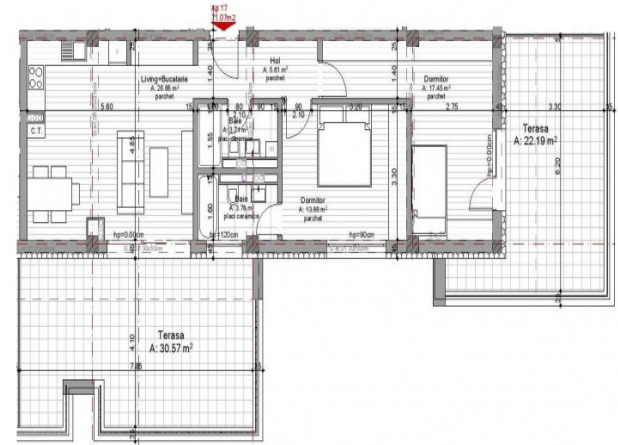

VANZARE APARTAMENT 3 CAMERE, BORHANCI, TERASE 53 MP, ACCES FACIL SPRE GHEORGHENI

DE VANZARE

ID: P6668

Pret: €110,652

Supr. utila: 71.07
m²

Nr.camere: 3

Etaj: 3/2

PERSONA DE CONTACT: LUCIAN ROGOJAN