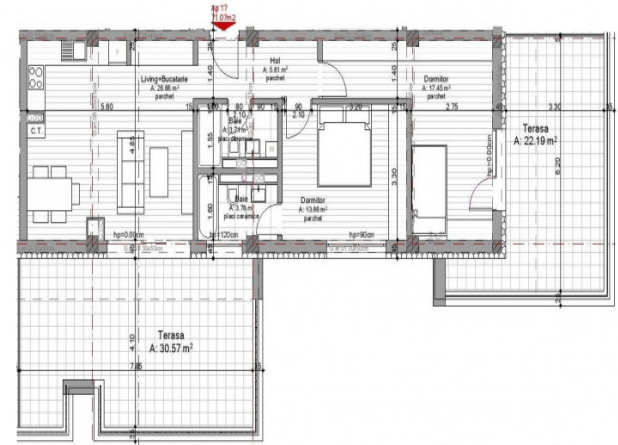

VANZARE APARTAMENT 3 CAMERE, BORHANCI, TERASE 53 MP, ACCES FACIL SPRE GHEORGHENI

DE VANZARE

ID: P6668

Pret: €107,626

Supr. utila: 71.07
m²

Nr.camere: 3

Etaj: 3/2

PERSOANA DE CONTACT: LUCIAN ROGOJAN