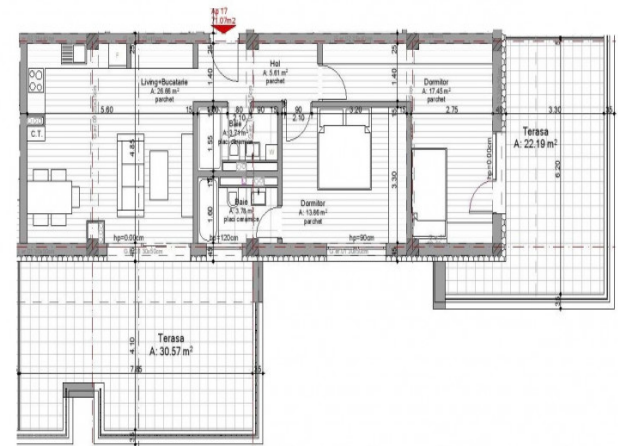

APARTAMENT 3 CAMERE, BORHANCI, TERASE
53 MP, ACCES FACIL SPRE GHEORGHENI
ID: P6668

DE VANZARE

Supr. utila: 71.07
m²

Nr.camere: 3

Etaj: 3/2

PERSOANA DE CONTACT: LUCIAN ROGOJAN

TEL.MOBIL: 0737.040012

EMAIL: office@weltimobiliare.ro