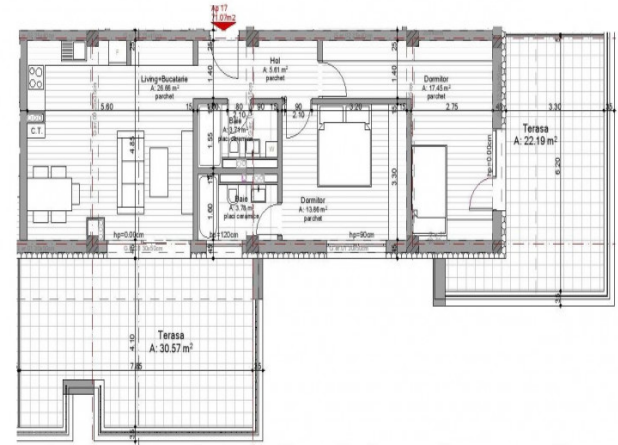

VANZARE APARTAMENT 3 CAMERE, BORHANCI, TERASE 53 MP, ACCES FACIL SPRE GHEORGHENI

DE VANZARE

ID: P6668

Pret: €107,626

Supr. utila: 71.07
m²

Nr.camere: 3

Etaj: 3/2

PERSONA DE CONTACT: LUCIAN ROGOJAN