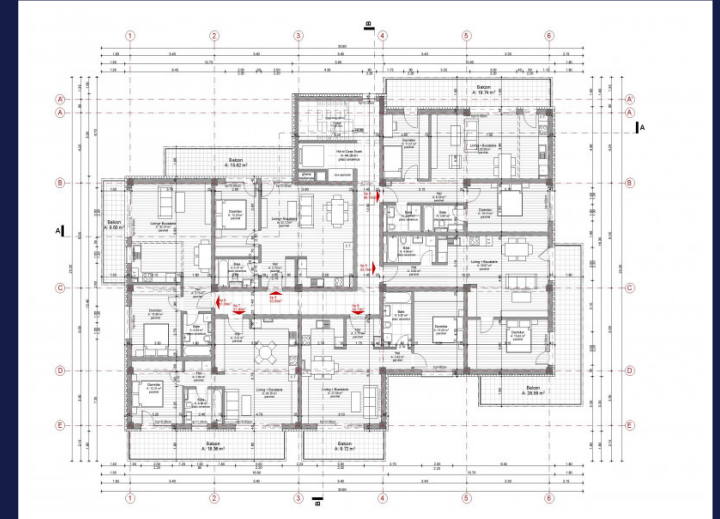

**VANZARE APARTAMENT 3 CAMERE,  
BORHANCI, TERASA 20 MP, ACCES FACIL  
SPRE GHEORGHENI**

**DE VANZARE**

ID: P6661

**Pret: €87,482**

Supr. utila: 69.76  
m<sup>2</sup>

Nr.camere: 3

Etaj: 2/2

PERSONA DE CONTACT: LUCIAN ROGOJAN