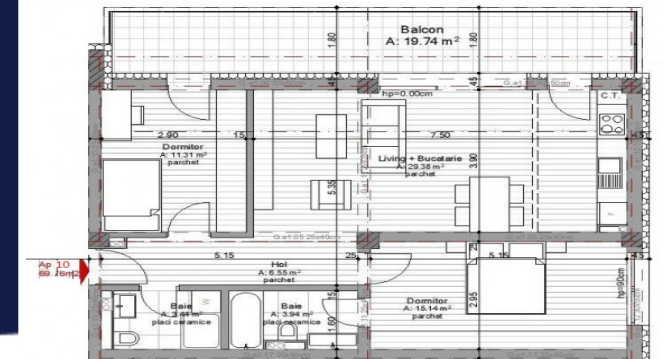

**VANZARE APARTAMENT 3 CAMERE,  
BORHANCI, TERASA 20 MP, ACCES FACIL  
SPRE GHEORGHENI**

**DE VANZARE**

ID: P6661

**Pret: €87,482**

Supr. utila: 69.76  
m<sup>2</sup>

Nr.camere: 3

Etaj: 2/2

PERSONA DE CONTACT: LUCIAN ROGOJAN