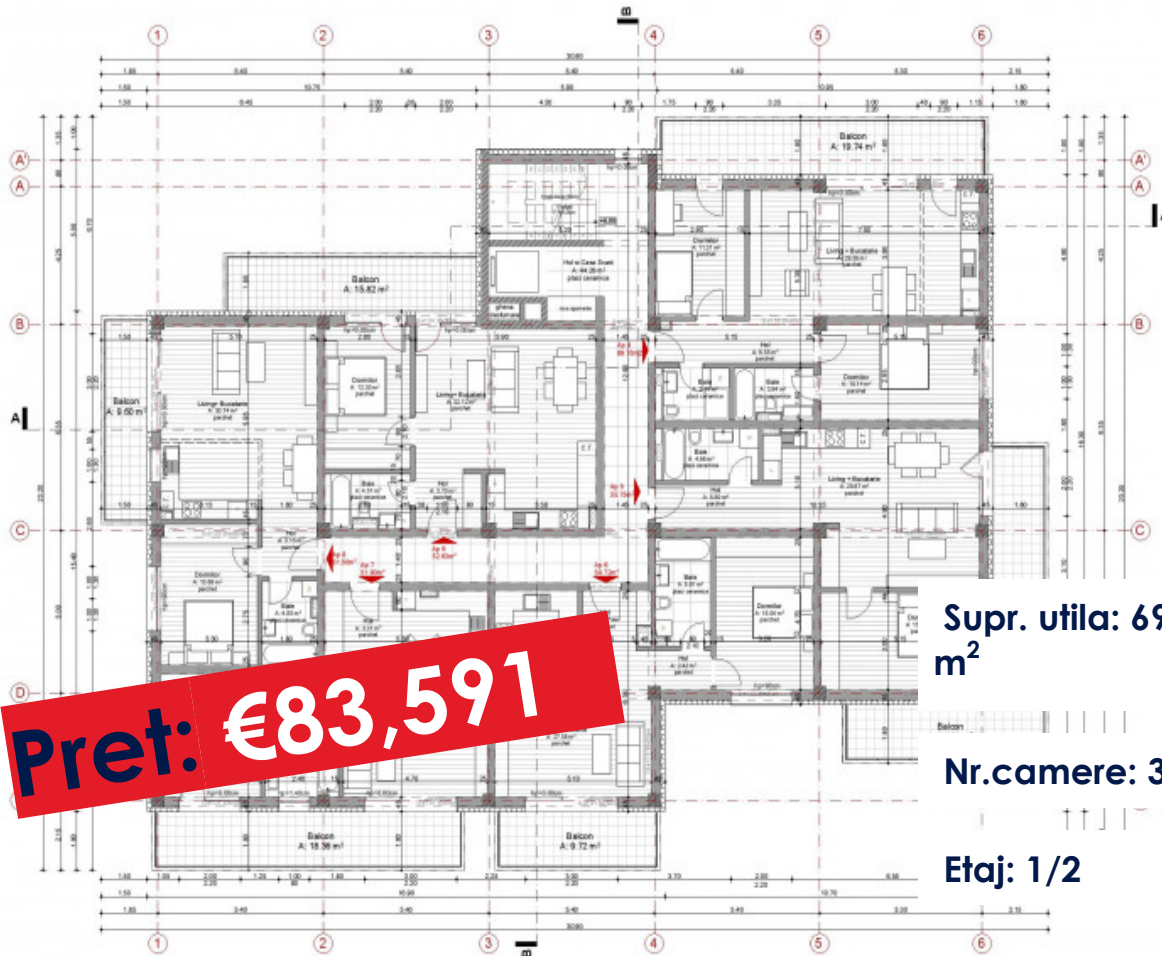

**VANZARE APARTAMENT 3 CAMERE,
BORHANCI, TERASA 20 MP, ACCES FACIL
SPRE GHEORGHENI**

DE VANZARE

Pret: €83,591

**Supr. utila: 69.76
m²**

Nr.camere: 3

Etaj: 1/2

PERSOANA DE CONTACT: LUCIAN ROGOJAN

TEL.MOBIL: 0737.040012