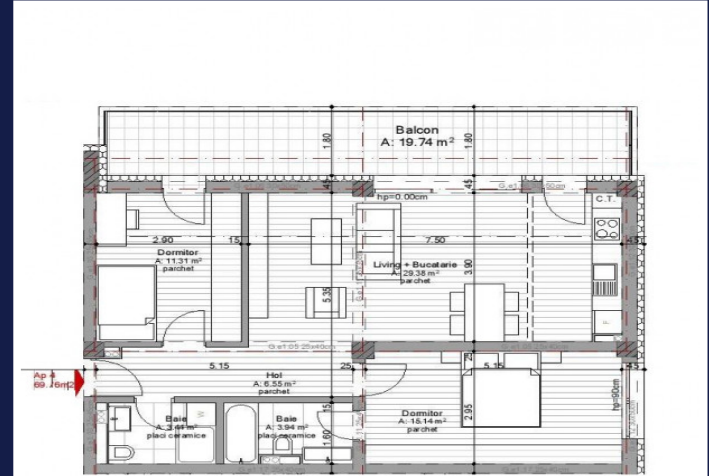

# APARTAMENT 3 CAMERE, BORHANCI, TERASA 20 MP, ACCES FACIL SPRE GHEORGHENI

# DE VANZARE

**Pret: €92,187**

Supr. utila: 69.76  
m<sup>2</sup>

Nr.camere: 3

Etaj: 1/2

PERSONA DE CONTACT: LUCIAN ROGOJAN

TEL.MOBIL: 0737.040012

EMAIL: [office@weltimobiliare.ro](mailto:office@weltimobiliare.ro)