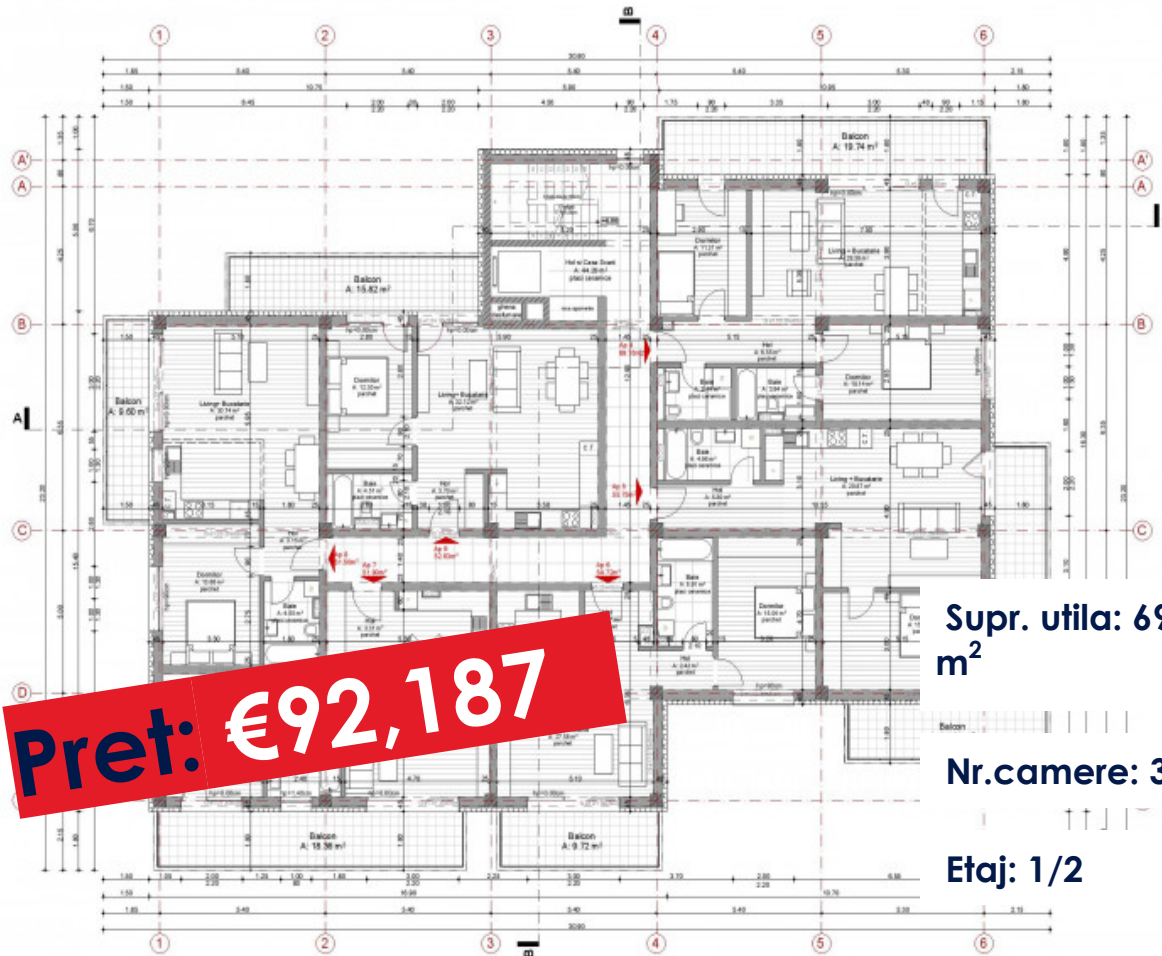

# APARTAMENT 3 CAMERE, BORHANCI, TERASA 20 MP, ACCES FACIL SPRE GHEORGHENI

# DE VANZARE

**Pret: €92,187**

Supr. utila: 69.76  
m<sup>2</sup>

Nr.camere: 3

Etaj: 1/2

PERSONA DE CONTACT: LUCIAN ROGOJAN

TEL.MOBIL: 0737.040012

EMAIL: [office@weltimobiliare.ro](mailto:office@weltimobiliare.ro)