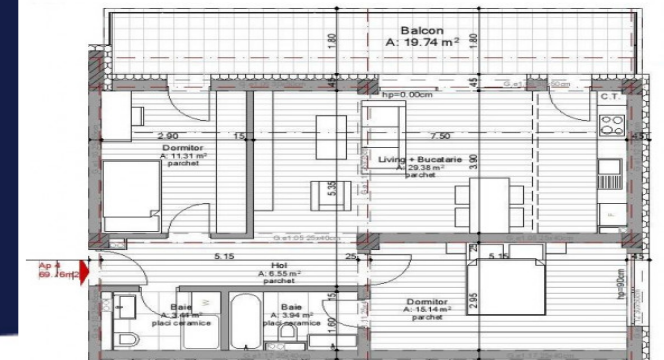

VANZARE APARTAMENT 3 CAMERE,
BORHANCI, TERASA 20 MP, ACCES FACIL
SPRE GHEORGHENI

DE VANZARE

ID: P6657

Pret: €86,017

Supr. utila: 69.76
m²

Nr.camere: 3

Etaj: 1/2

PERSONA DE CONTACT: LUCIAN ROGOJAN