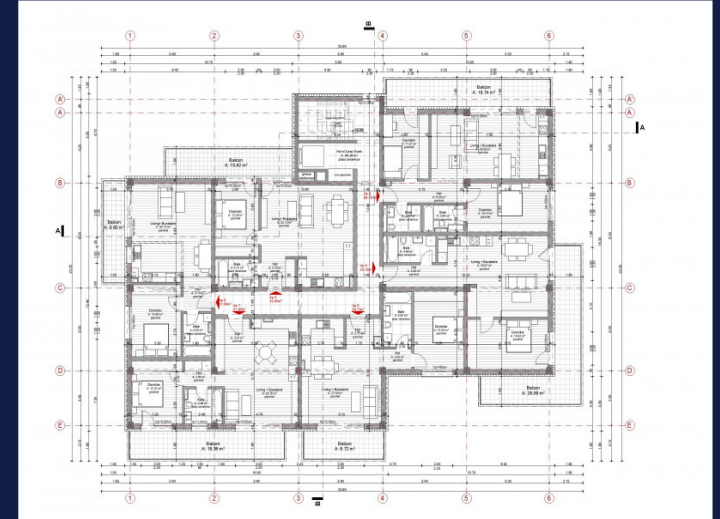

VANZARE APARTAMENT 3 CAMERE,
BORHANCI, TERASA 20 MP, ACCES FACIL
SPRE GHEORGHENI

DE VANZARE

ID: P6657

Pret: €86,017

Supr. utila: 69.76
m²

Nr.camere: 3

Etaj: 1/2

PERSONA DE CONTACT: LUCIAN ROGOJAN