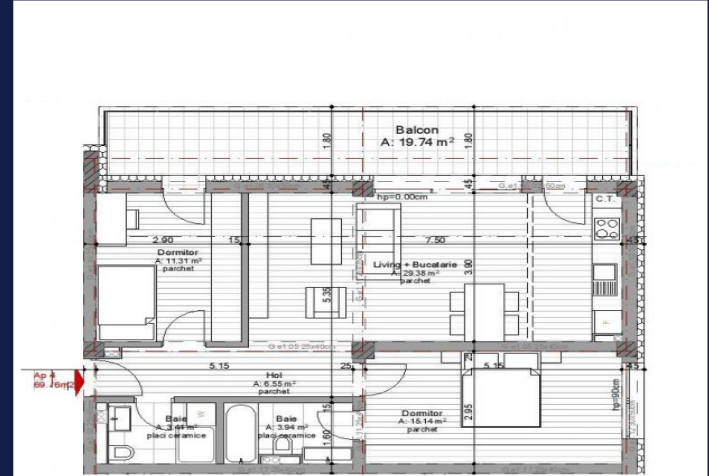

**VANZARE APARTAMENT 3 CAMERE,
BORHANCI, TERASA 20 MP, ACCES FACIL
SPRE GHEORGHENI**

DE VANZARE

Pret: €83,591

**Supr. utila: 69.76
m²**

Nr.camere: 3

Etaj: 1/2

PERSOANA DE CONTACT: LUCIAN ROGOJAN

TEL.MOBIL: 0737.040012