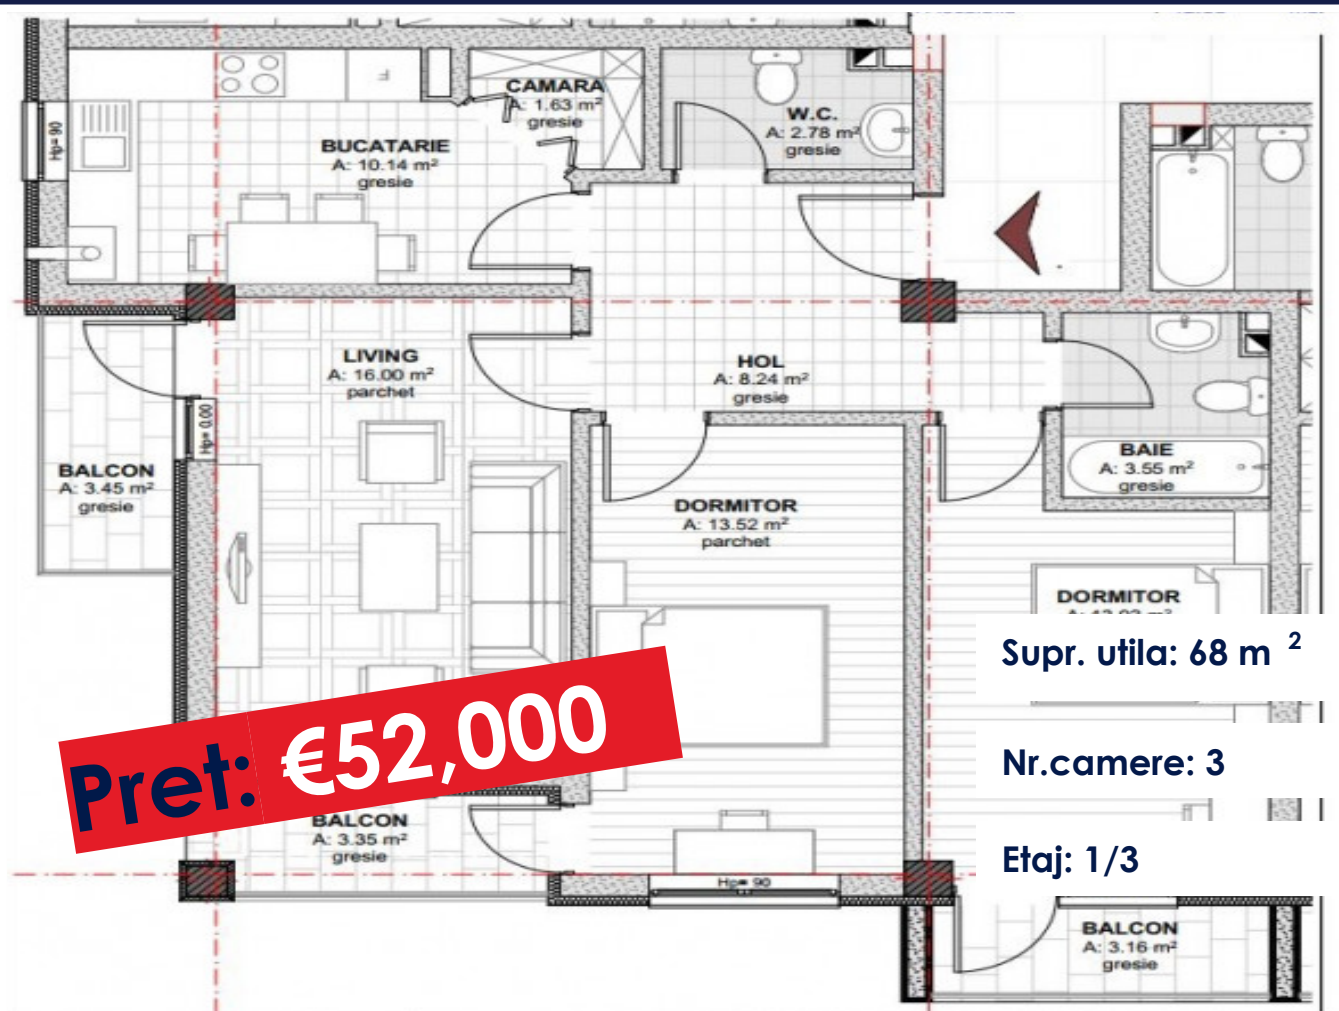

APARTAMENT CU 3 CAMERE, 68 MP, LA ETAJ
INTERMEDIAR IN BACIU
ID: P8822

DE VANZARE

Supr. utila: 68 m²

Nr.camere: 3

Etaj: 1/3

PERSOANA DE CONTACT: NATALIA ZAHARIA

TEL.MOBIL: 0727.722246

EMAIL: office@weltimobiliare.ro