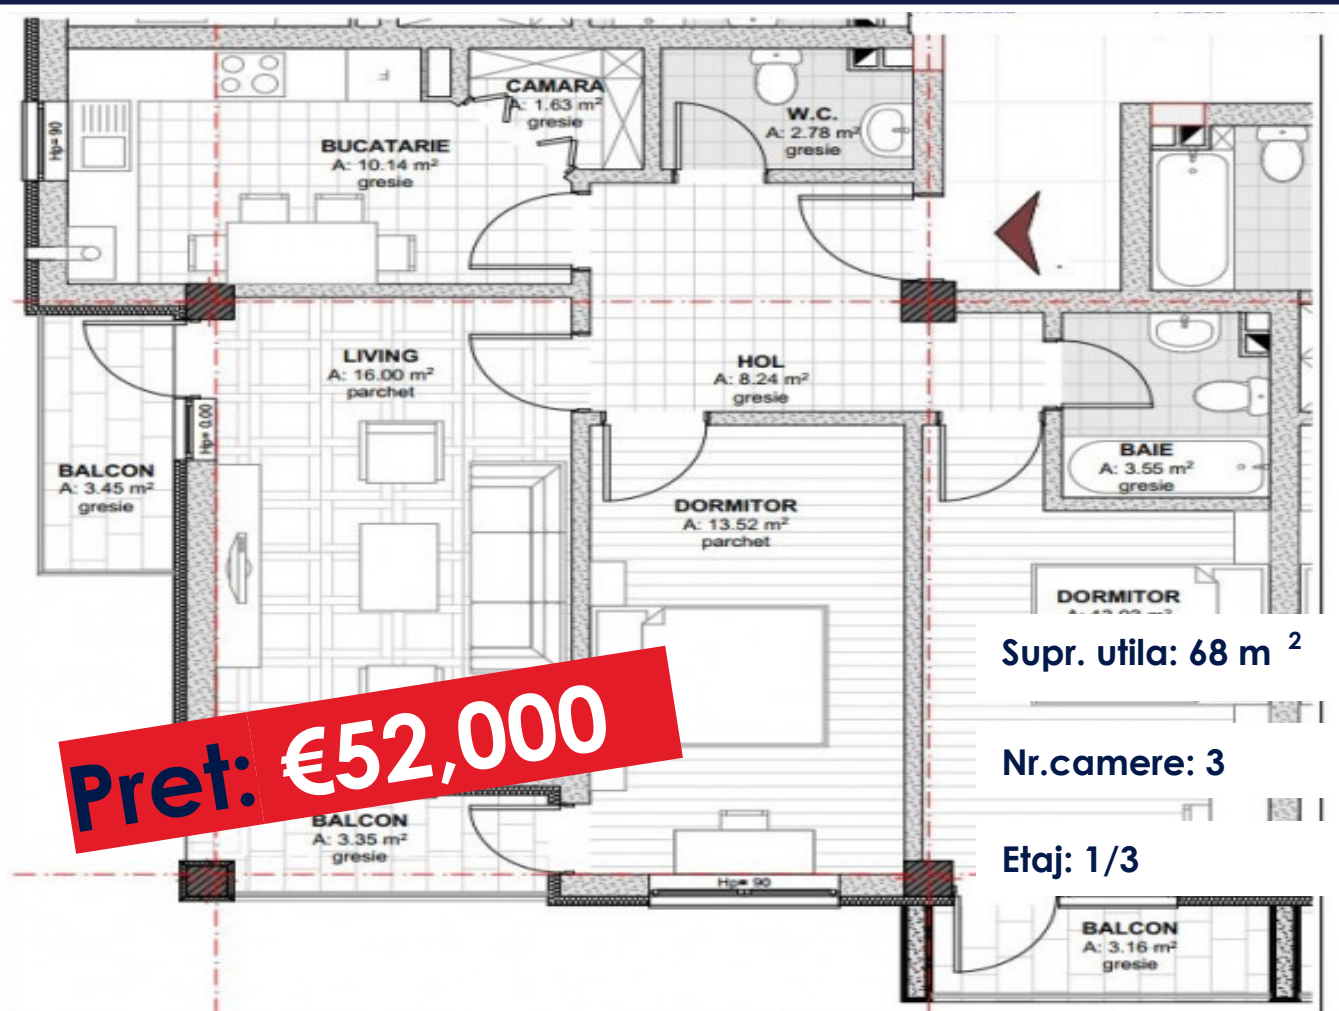

APARTAMENT CU 3 CAMERE, 68 MP, LA ETAJ
INTERMEDIAR IN BACIU
ID: P8822

DE VANZARE

PERSOANA DE CONTACT: NATALIA ZAHARIA

TEL.MOBIL: 0727.722246

EMAIL: office@weltimobiliare.ro