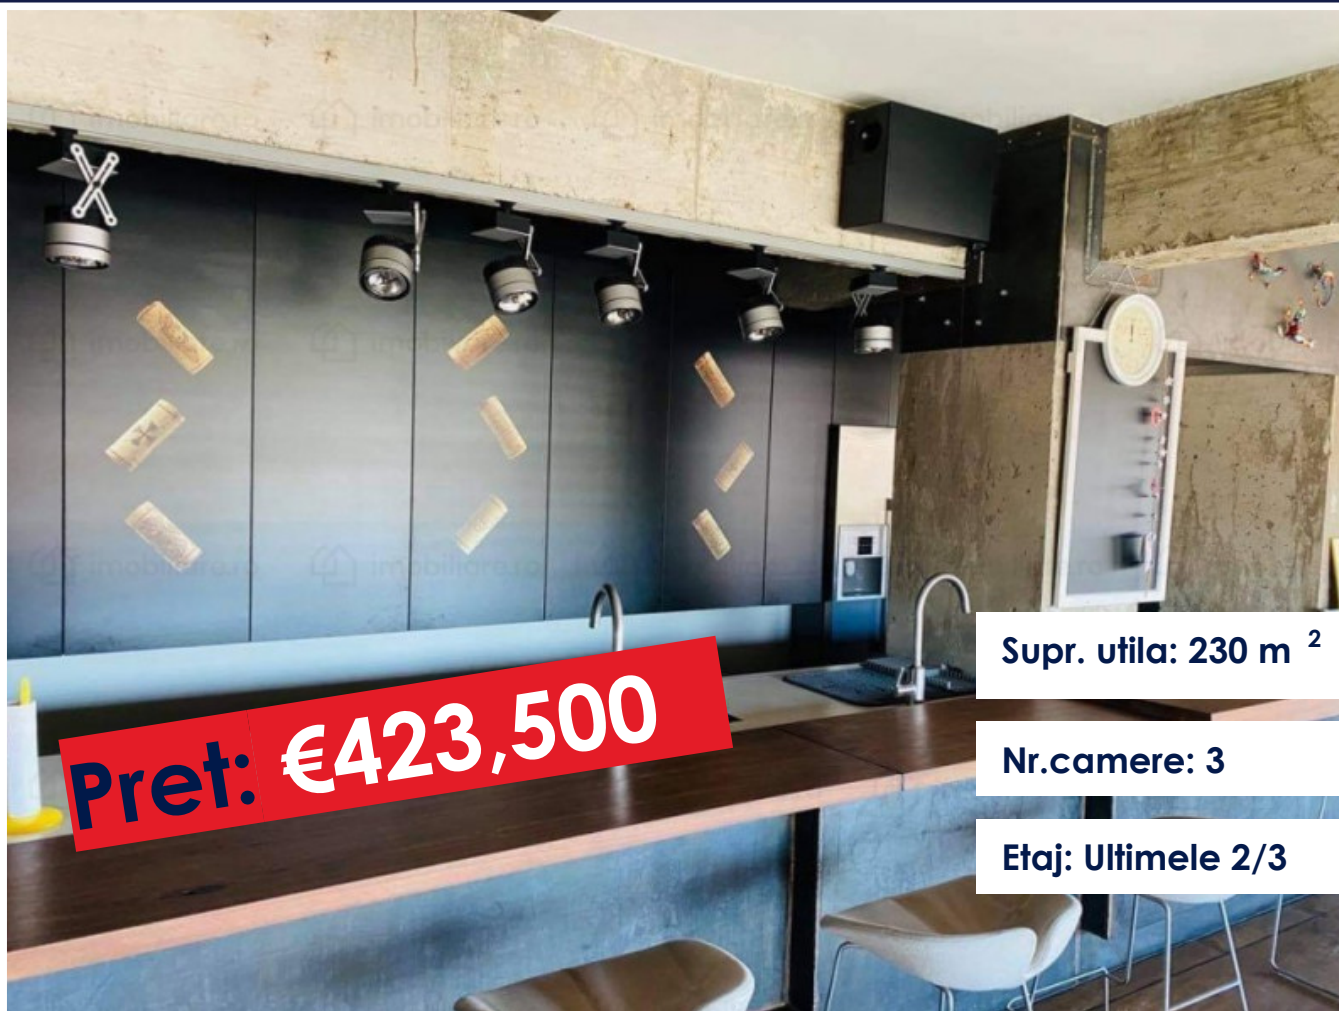

PENTHOUSE CU PANORAMA SUPERBA
ID: P27748

DE VANZARE

Pret: €423,500

Supr. utila: 230 m²

Nr.camere: 3

Etaj: Ultimele 2/3

PERSOANA DE CONTACT: TUDOR COTARLEA

TEL.MOBIL: 0751.073967