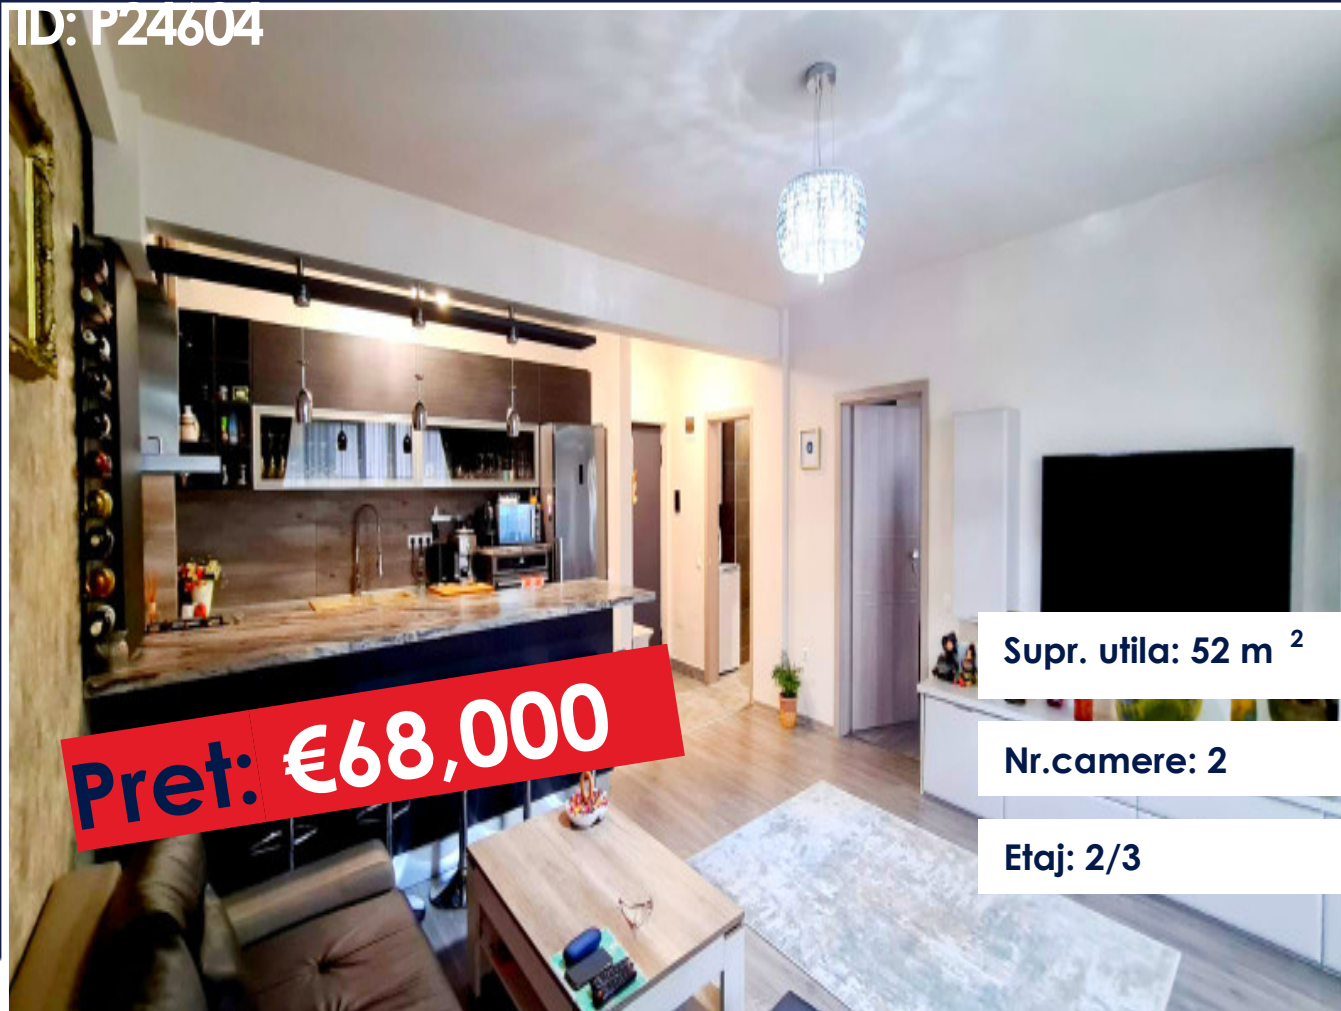

2 CAMERE, 52 MP, BALCON, ETAJ 2 DIN 3,
SUD, PARCARE SUBTERANA, FLORESTI,
POLIGON

DE VANZARE

ID: P24604

PERSOANA DE CONTACT: DAVID □ DEORNA

TEL.MOBIL: 0727.228815

EMAIL: office@weltimobiliare.ro