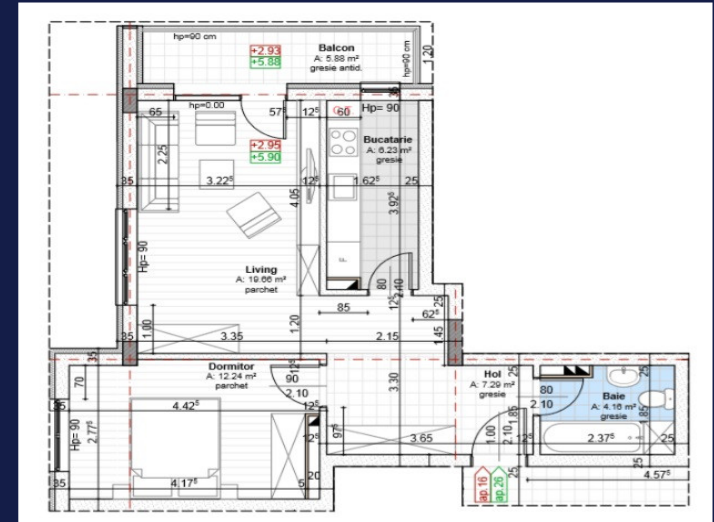

VANZARE APARTAMENT 2 CAMERE, SITUAT IN
FLORESTI, ZONA TAUTULUI
ID: P13947

DE VANZARE

Pret: €40,500

Supr. utila: 49.58
m²

Nr.camere: 2

Etaj: 1/2

PERSOANA DE CONTACT: ANDREI COSTESCU

TEL.MOBIL: 0737.040015