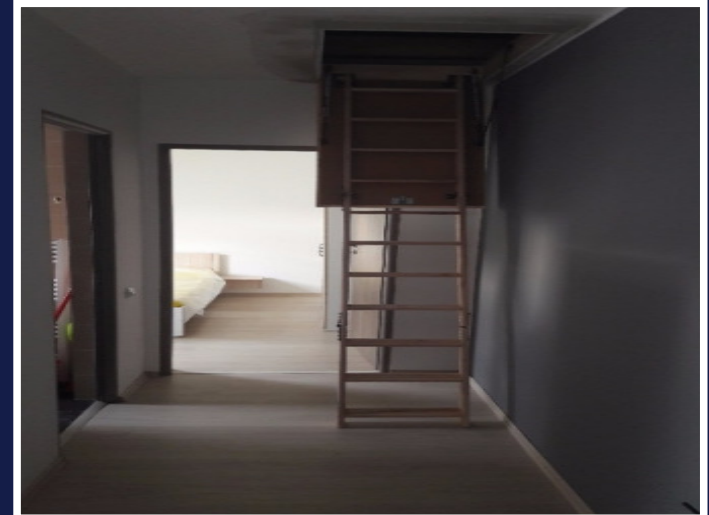

APARTAMENT 2 CAMERE LA MANSARDA,
ZORILOR, ZONA OBSERVATOR, LIDL
ID: P8239

DE VANZARE

Pret: €52,000

Supr. utila: 40 m²

Nr.camere: 2

Etaj: 3

PERSOANA DE CONTACT: NATALIA ZAHARIA

TEL.MOBIL: 0727.722246