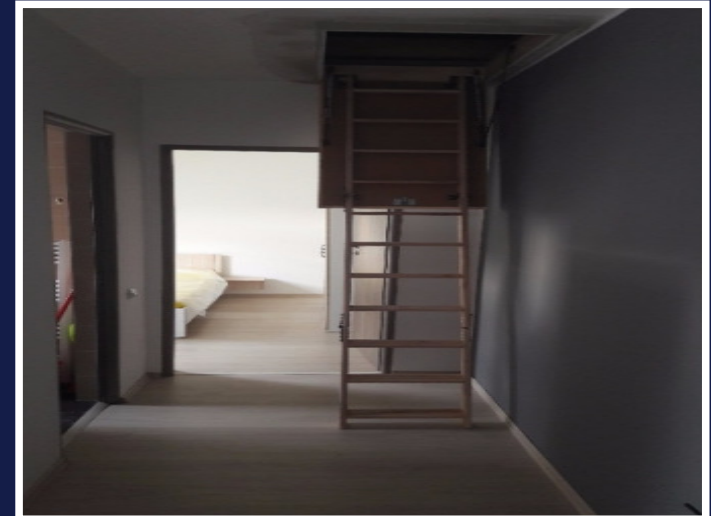

APARTAMENT 2 CAMERE LA MANSARDA,
ZORILOR, ZONA OBSERVATOR, LIDL
ID: P8239

DE VANZARE

Pret: €52,000

Supr. utila: 40 m²

Nr.camere: 2

Etaj: 3

PERSOANA DE CONTACT: NATALIA ZAHARIA

TEL.MOBIL: 0727.722246