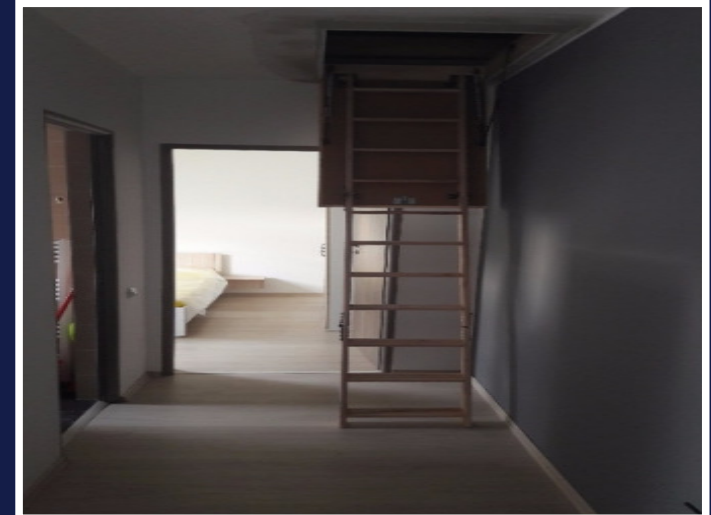

APARTAMENT 2 CAMERE LA MANSARDA,
ZORILOR, ZONA OBSERVATOR, LIDL
ID: P8239

DE VANZARE

Pret: €52,000

Supr. utila: 40 m²

Nr.camere: 2

Etaj: 3

PERSOANA DE CONTACT: NATALIA ZAHARIA

TEL.MOBIL: 0727.722246