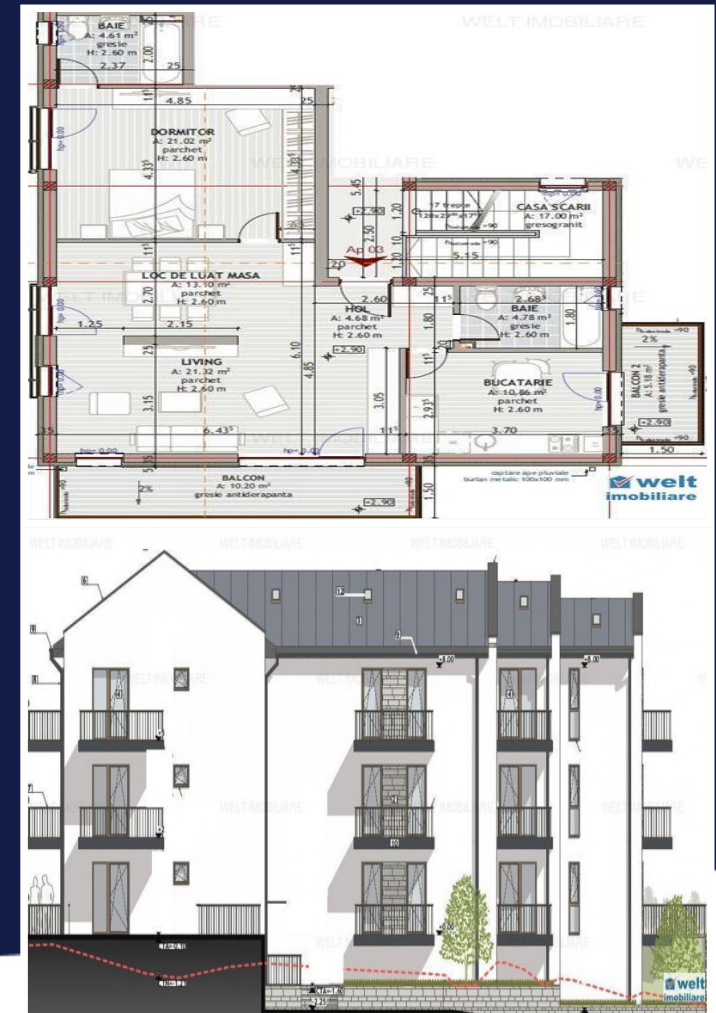

Supr. utila: 80 m<sup>2</sup>

Nr.camere: 2

Etaj: 1/2

PERSOANA DE CONTACT: MARIUS MORINCEAN

TEL.MOBIL: 0727.228819

EMAIL: [office@weltimobiliare.ro](mailto:office@weltimobiliare.ro)