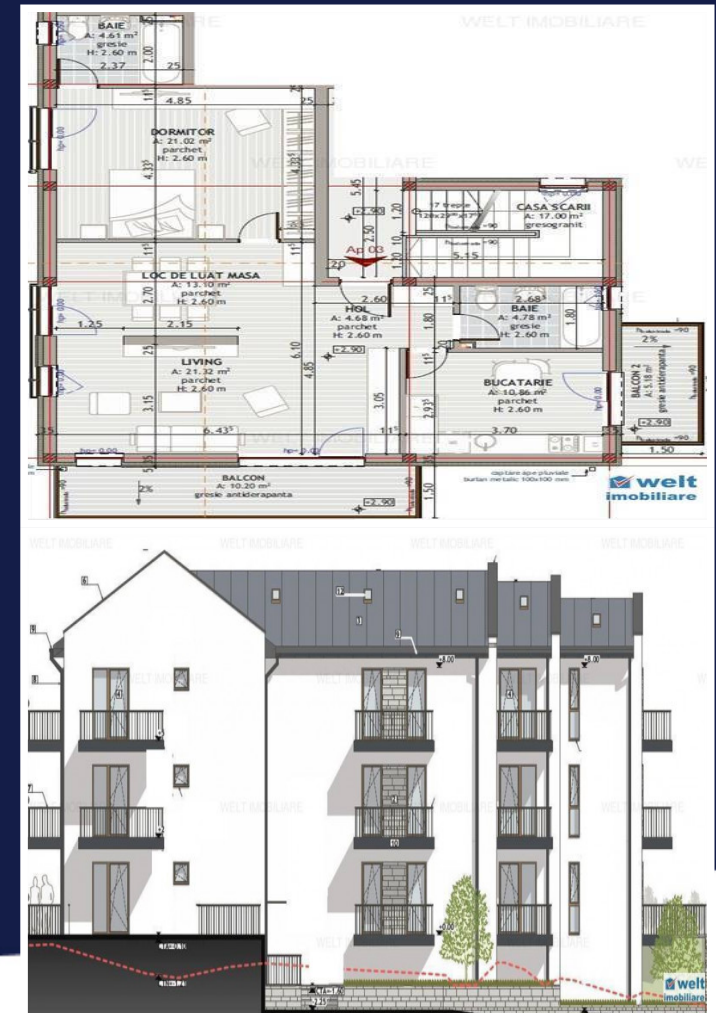

Supr. utila: 80 m²

Nr.camere: 2

Etaj: 1/2

PERSOANA DE CONTACT: MARIUS MORINCEAN

TEL.MOBIL: 0727.228819

EMAIL: office@weltimobiliare.ro