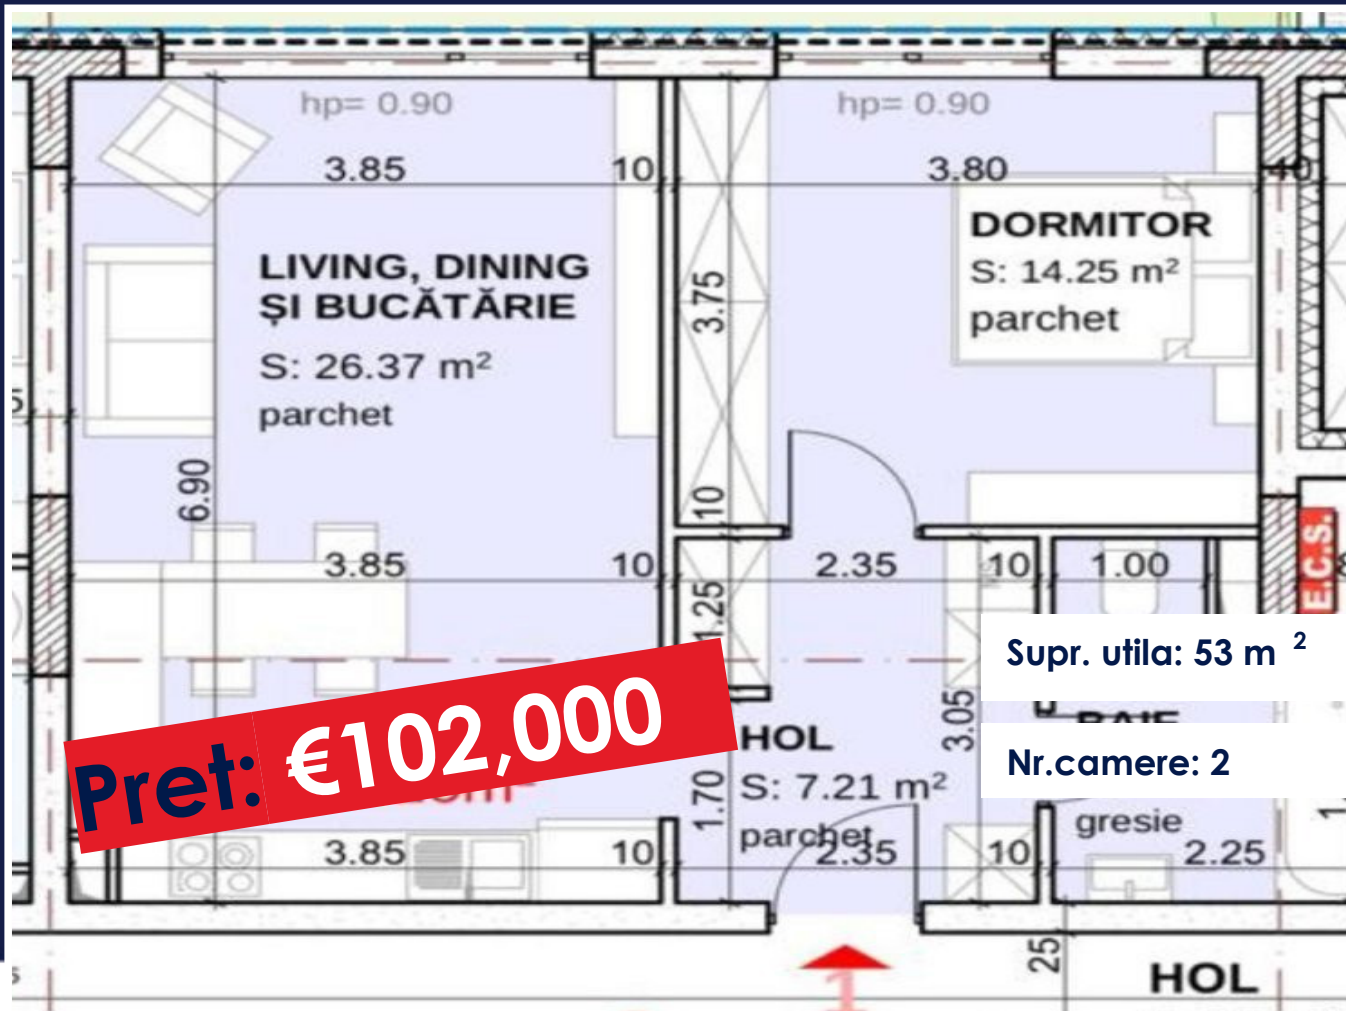

VANZARE 2 CAMERE SEMIDECOMANDATE,
SOPOR, BLOC NOU, PARTER
ID: P30482

DE VANZARE

Pret: €102,000

PERSOANA DE CONTACT: LUCIAN ROGOJAN

TEL.MOBIL: 0737.040012

EMAIL: office@weltimobiliare.ro