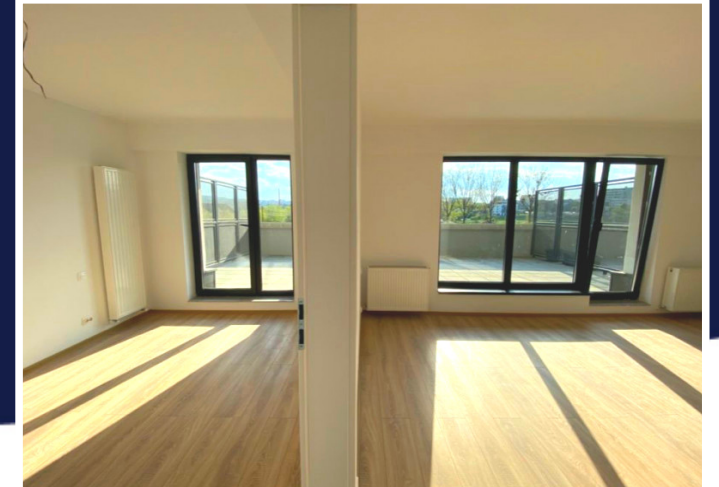

APARTAMENT 2 CAMERE, 63 MP, TERASA 35 MP, PARCARE SUBTERANA, ETAJ 2 DIN 8, SOPOR

DE VANZARE

ID: P23881

Pret: €145,000

Supr. utila: 53 m²

Nr.camere: 2

Etaj: 2/8

PERSOANA DE CONTACT: DAVID DEORNA