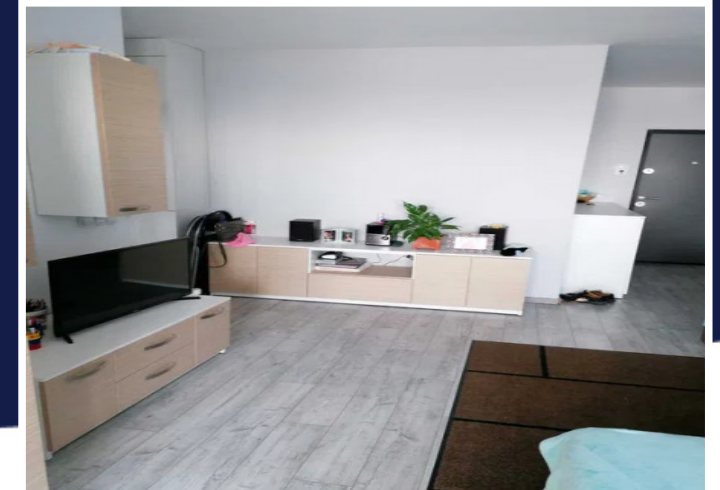

APARTAMENT CU 2 CAMERE, BLOC NOU,  
ORIENTARE SUD, PARCARE SUBTERANA  
INCLUSA!

DE VANZARE

ID: P27571

Pret: €90,000

Supr. utila: 47 m<sup>2</sup>

Nr.camere: 2

Etaj: 4/8

PERSOANA DE CONTACT: TUDOR COTARLEA