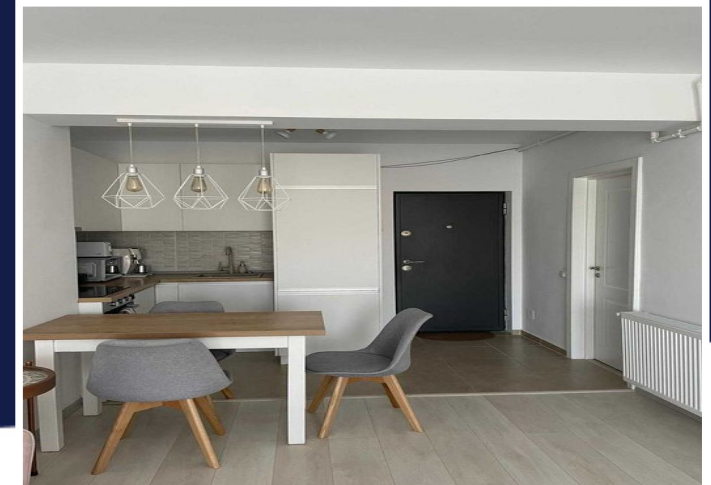

APARTAMENT 2 CAMERE, MODERN SI
COCHET, PARCARE SUBTERANA, IMOBIL
NOU, MARASTI

DE VANZARE

ID: P30406

Supr. utila: 43 m²

Nr.camere: 2

Etaj: 7/8

PERSOANA DE CONTACT: TUDOR COTARLEA

TEL.MOBIL: 0751.073967