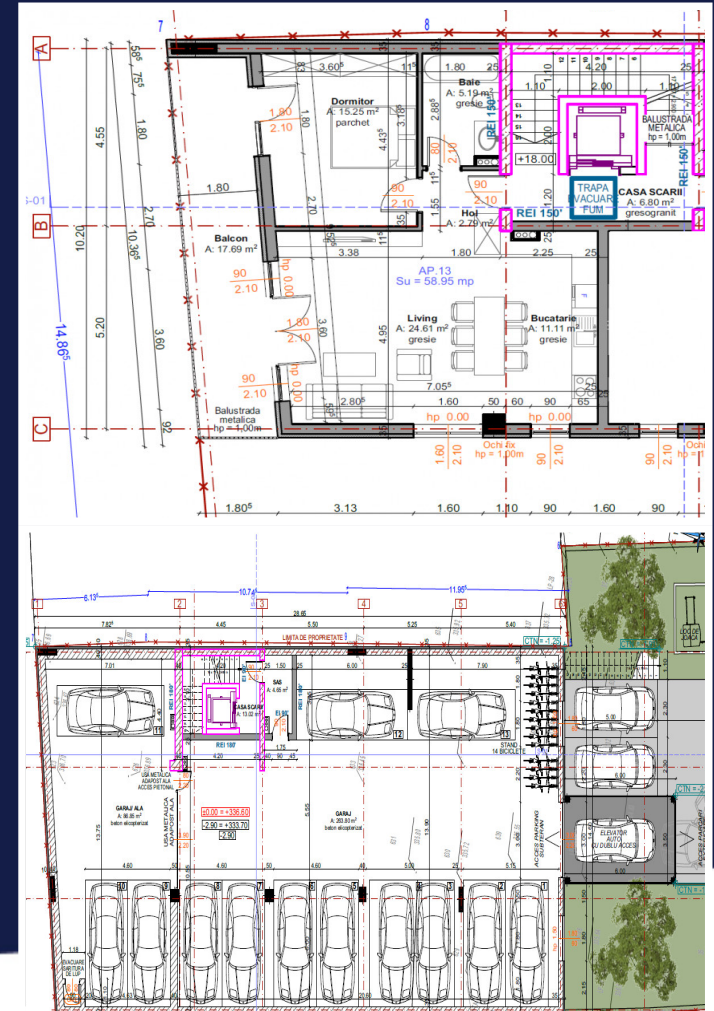

PROIECT NOU MARASTI, ZONA BENZINARIE
MOL, 2 CAMERE, 59 MP, TERASA DE 17 MP
ID: P30142

DE VANZARE

Supr. utila: 58.95
m²

Nr.camere: 2

Etaj: 6/6

PERSOANA DE CONTACT: MIHAI-SEBASTIAN POP

TEL.MOBIL: 0727.228818

EMAIL: office@weltimobiliare.ro