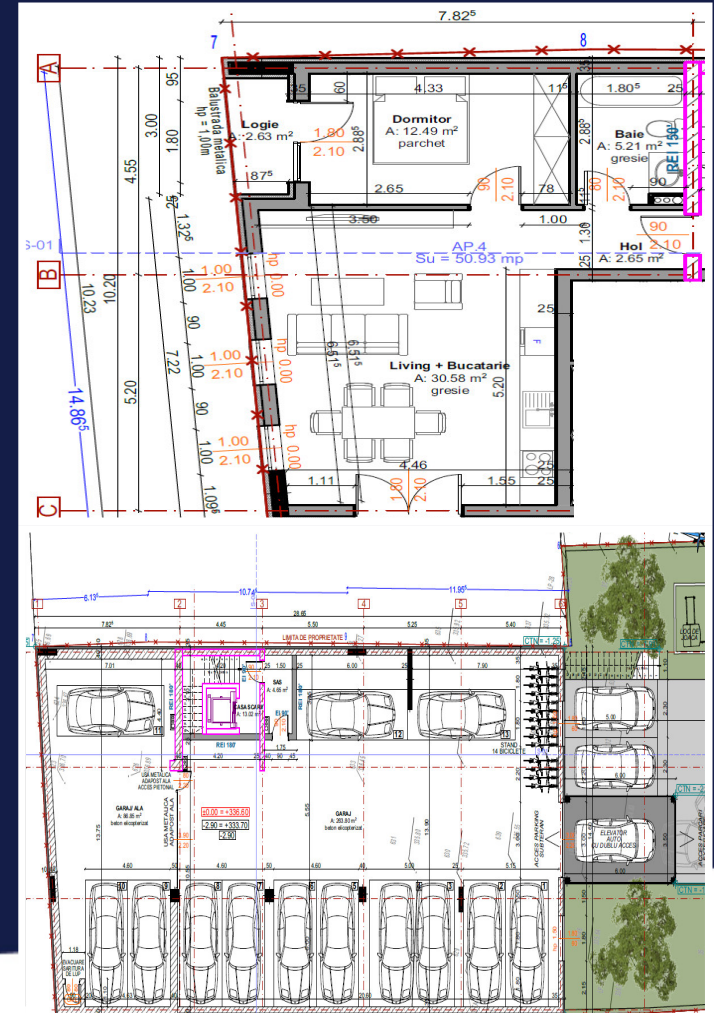

PROIECT NOU MARASTI, ZONA BENZINARIE  
MOL, 2 CAMERE, 51 MP, ETAJ 2, EXPUNERE  
NORD

# DE VANZARE

Supr. utila: 50.93  
m<sup>2</sup>

Nr.camere: 2

Etaj: 2/6

PERSOANA DE CONTACT: MIHAI-SEBASTIAN POP  
TEL.MOBIL: 0727.228818  
EMAIL: office@weltimobiliare.ro