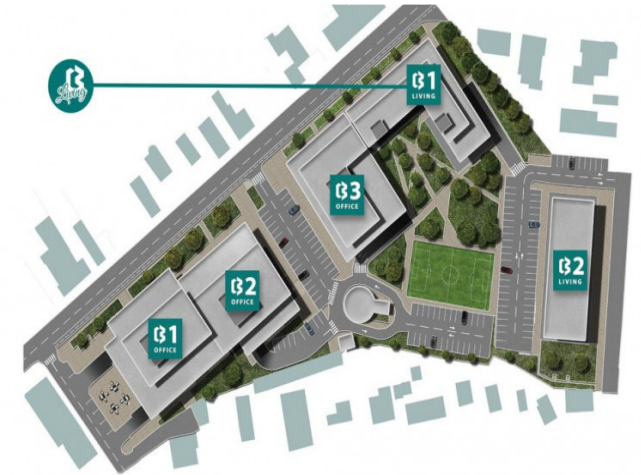

APARTAMENT 2 CAMERE, 62 MP, LOGIE 6 MP,
ETAJ 2, PARCARE SUBTERANA, MARASTI
ID: P27718

DE VANZARE

Pret: €108,205

Supr. utila: 62.45
m²

Nr.camere: 2

Etaj: 2/6

PERSOANA DE CONTACT: DAVID DEORNA

TEL.MOBIL: 0727.228815