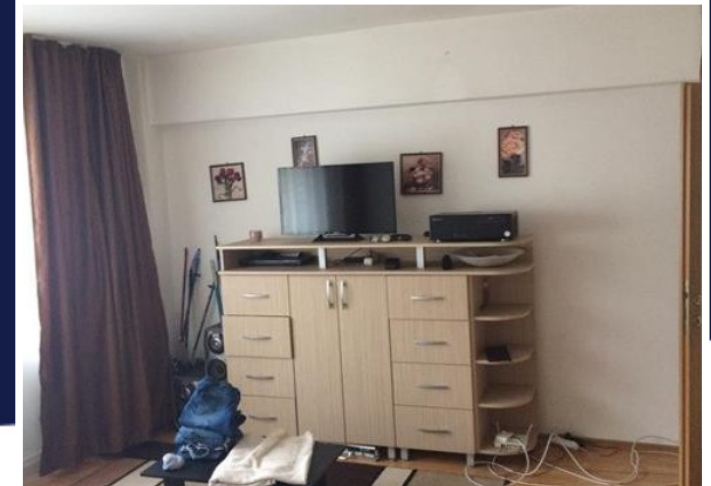

APARTAMENT 2 CAMERE, PIATA MARASTI
ID: P9552

DE VANZARE

Pret: €85,000

Supr. utila: 52 m²

Nr.camere: 2

Etaj: 9/9

PERSOANA DE CONTACT: NATALIA TIBICARU

TEL.MOBIL: 0799.994044