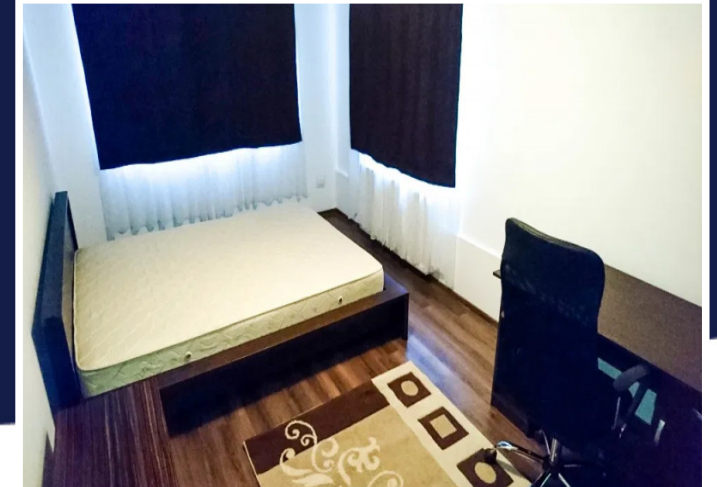

STRADA CAMPULUI APARTAMENT 2 CAMERE,
MOBILAT, UTILAT, CU PARCARE PRIVATA, CU
CF

DE VANZARE

ID: P24121

Supr. utila: 51 m²

Nr.camere: 2

Etaj: Demisol

Pret: €62,900

PERSOANA DE CONTACT: TUDOR COTARLEA