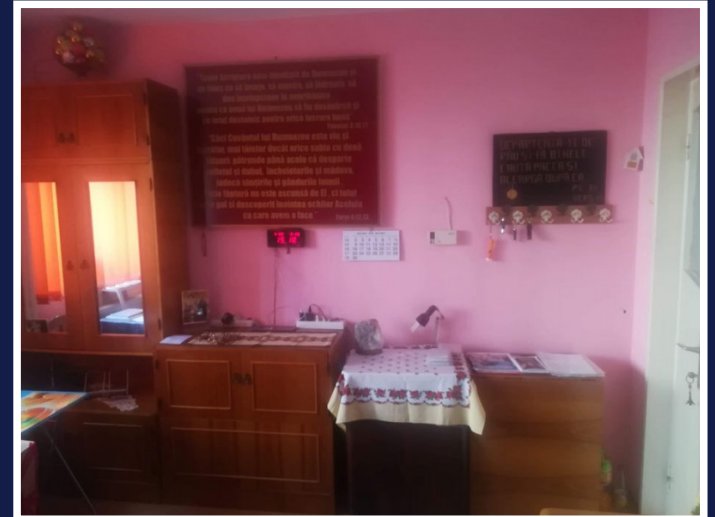

APARTAMENT 2 CAMERE, DECOMANDAT, 41
MP, TERASA, ETAJ 1 DIN 9, MINERVA,
MANASTUR

DE VANZARE

ID: P22709

Supr. utila: 41 m²

Nr.camere: 2

Etaj: 1/9

Pret: €70,000

PERSOANA DE CONTACT: DAVID □ DEORNA