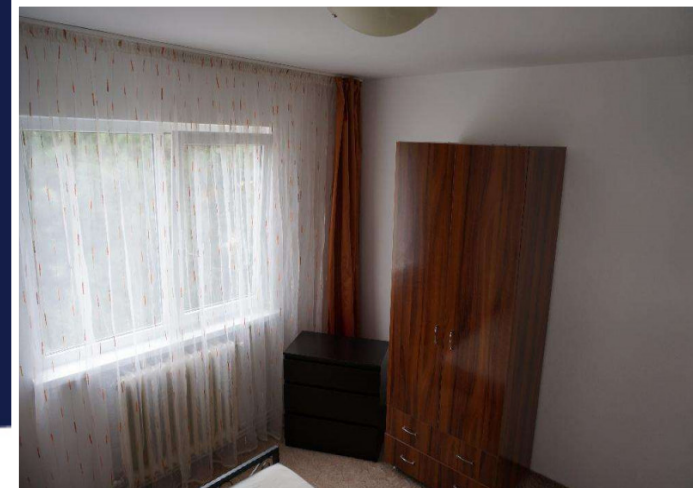

APARTAMENT 2 CAMERE ZONA MINERVA
ID: P8069

DE VANZARE

Pret: €52,000

Supr. utila: 35 m²

Nr.camere: 2

Etaj: 4/4

PERSOANA DE CONTACT: NATALIA TĀBĂCARU

TEL.MOBIL: 0799.994044