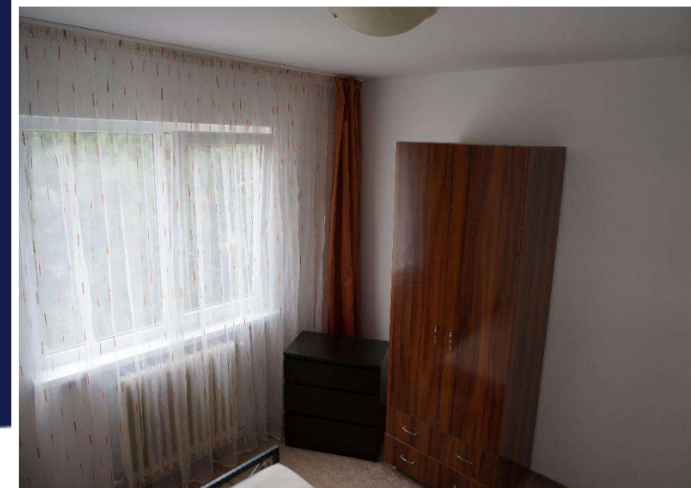

APARTAMENT 2 CAMERE ZONA MINERVA
ID: P8069

DE VANZARE

Pret: €52,000

Supr. utila: 35 m²

Nr.camere: 2

Etaj: 4/4

PERSOANA DE CONTACT: NATALIA TĀBĂCARU

TEL.MOBIL: 0799.994044