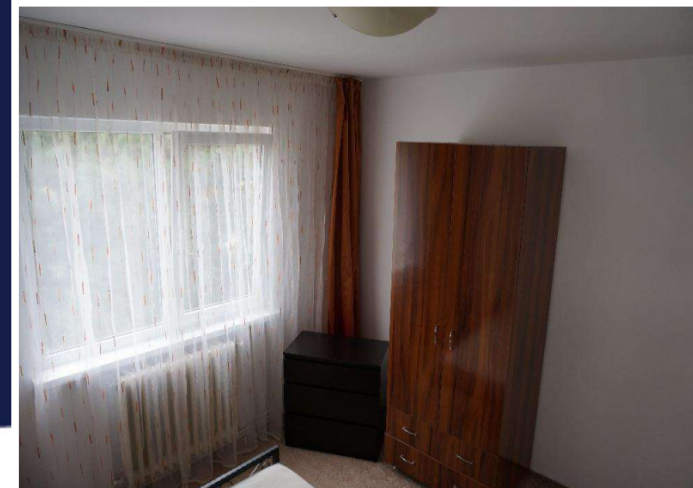

APARTAMENT 2 CAMERE ZONA MINERVA
ID: P8069

DE VANZARE

Pret: €52,000

Supr. utila: 35 m²

Nr.camere: 2

Etaj: 4/4

PERSOANA DE CONTACT: NATALIA TĀBĀCARU

TEL.MOBIL: 0799.994044