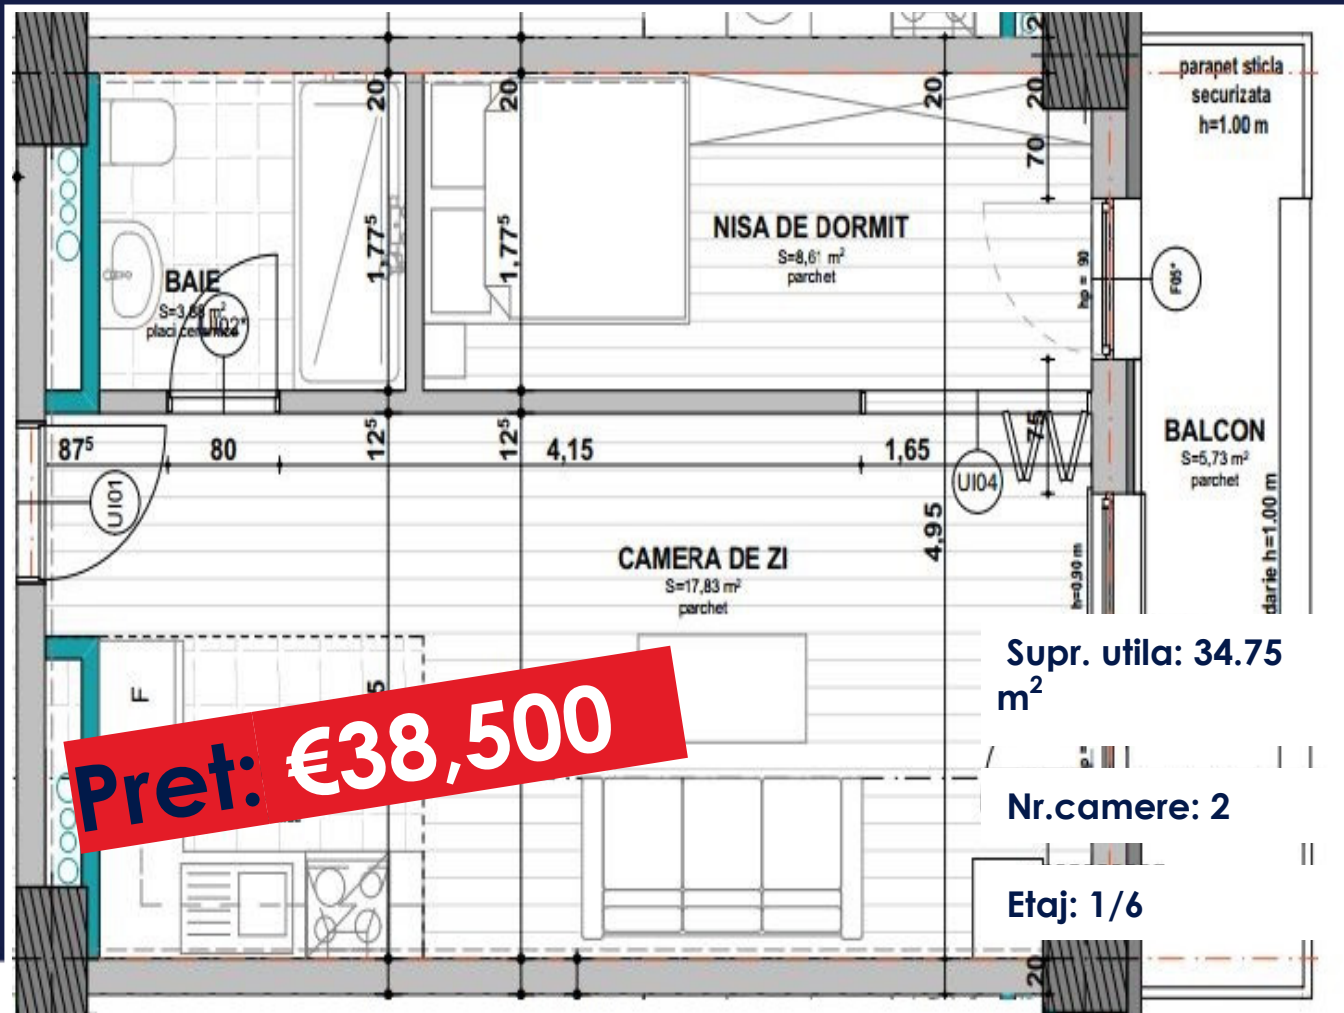

APARTAMENT CU 2 CAMERE, 35 MP, CTIE
NOUA
ID: P8530

DE VANZARE

Pret: €38,500

PERSOANA DE CONTACT: NATALIA ZAHARIA
TEL.MOBIL: 0727.722246
EMAIL: office@weltimobiliare.ro