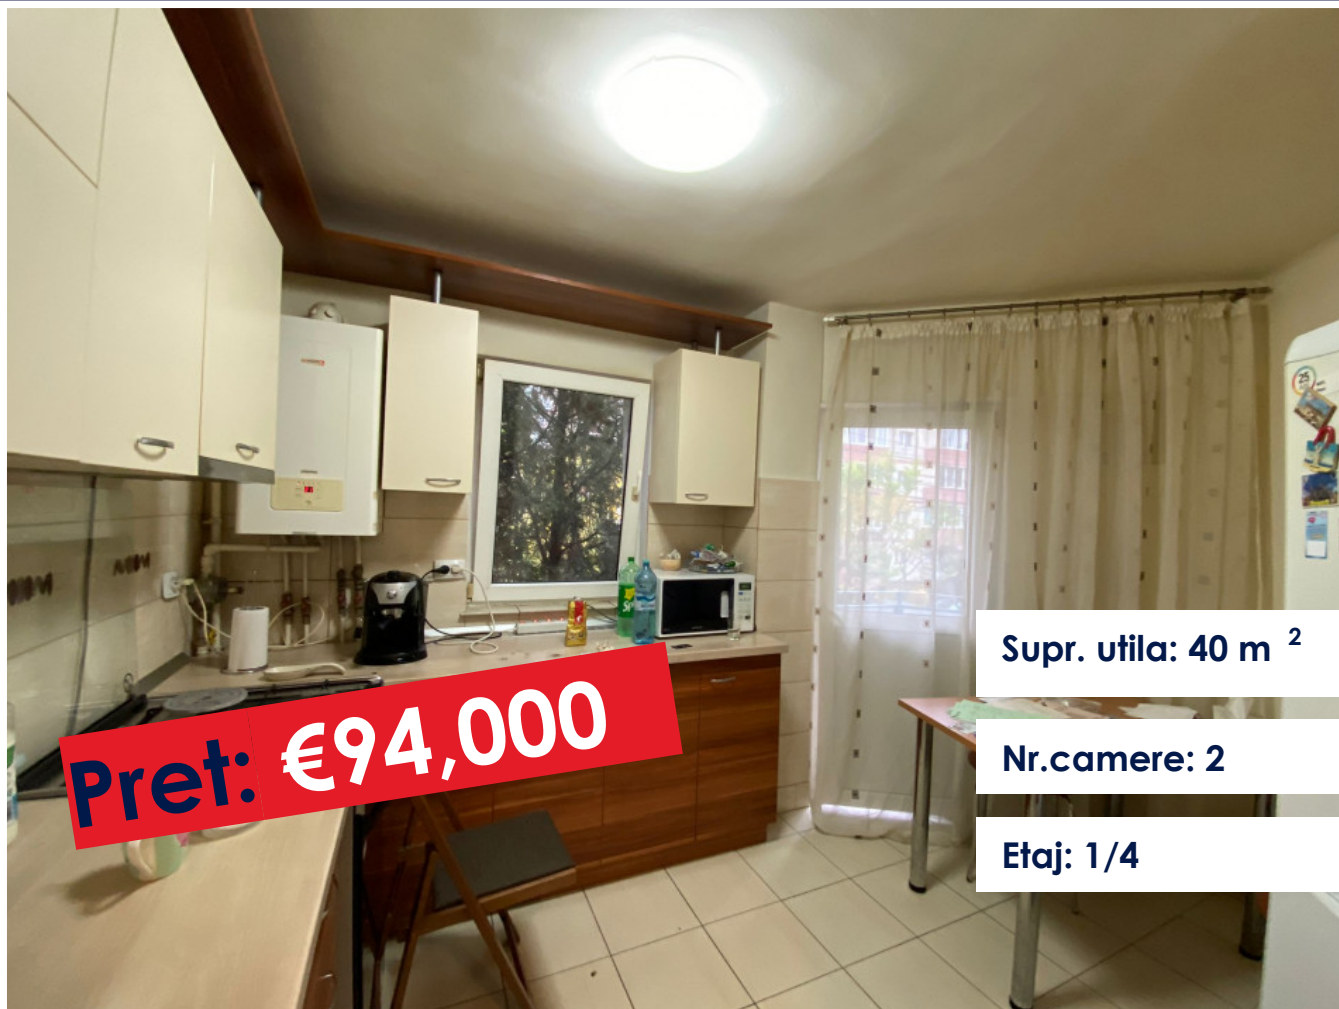

APARTAMENT 2 CAMERE, DECOMANDAT,
ETAJ INTERMEDIAR, GRIGORESCU
ID: P30320

DE VANZARE

PERSOANA DE CONTACT: ANTONIO PĂTRUNJEL
TEL.MOBIL: 0770.542430
EMAIL: office@weltimobiliare.ro