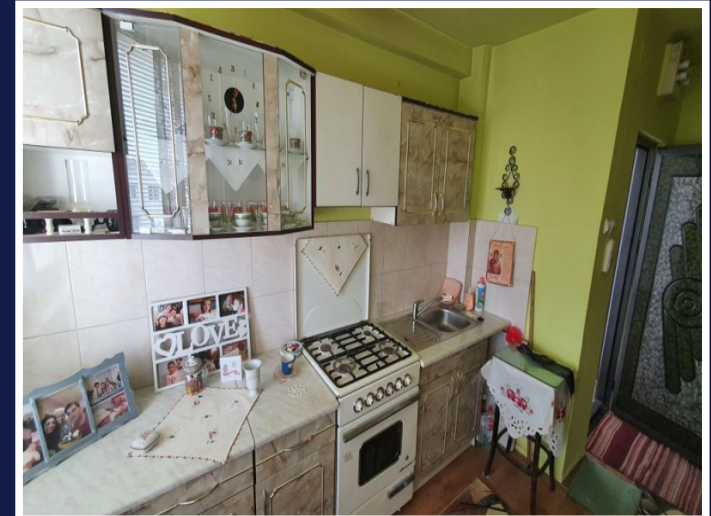

APARTAMENT 2 CAMERE, 47 MP, CLASIC,
BLOC IZOLAT, GRIGORESCU
ID: P27804

DE VANZARE

Pret: €83,900

Supr. utila: 47 m²

Nr.camere: 2

Etaj: 4/4

PERSOANA DE CONTACT: ANTONIO PĂTRUNJEL

TEL.MOBIL: 0770.542430