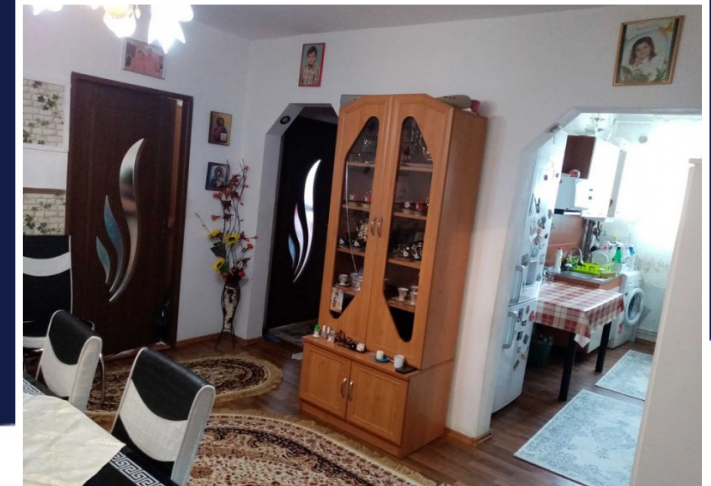

VANZARE 2 CAMERE, GRIGORESCU,
PANORAMA, BLOC IZOLAT
ID: P26647

DE VANZARE

PERSONA DE CONTACT: LUCIAN ROGOJAN
TEL.MOBIL: 0737.040012
EMAIL: office@weltimobiliare.ro