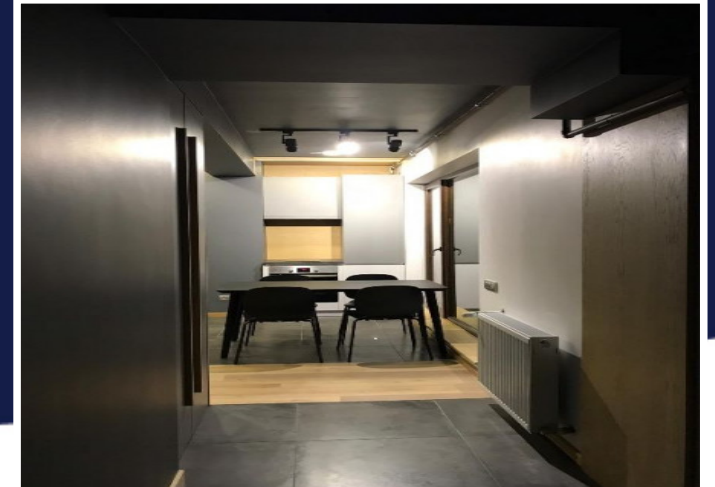

APARTAMENT 2 CAMERE, 55 MP, TERASA
40MP, ULTRAFINISAT, MOBILAT, GRIGORESCU
ID: P13715

DE VANZARE

PERSOANA DE CONTACT: NATALIA ZAHARIA
TEL.MOBIL: 0727.722246
EMAIL: office@weltimobiliare.ro