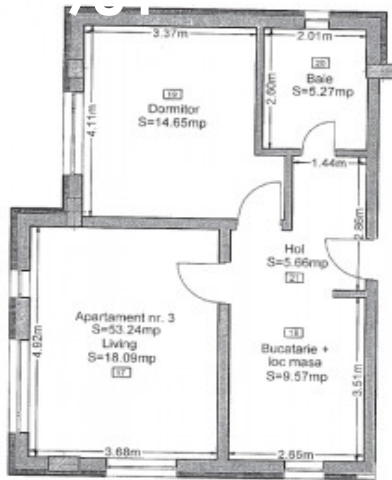

APARTAMENT 2 CAMERE CONSTRUCTIE NOUA CU CF SI LOC DE PARCARE ZONA DONATH PARK

DE VANZARE

Recapitulatie Apartament 3 - Parter		
Nr. incapere	Denumire	Su(mp)
17	Living	18.09
18	Bucatarie + Loc masa	9.57
19	Dormitor	14.65
20	Baie	5.27
21	Hol	5.66
Total suprafata utila Apartament 3		53.24
Total suprafata Apartament 3		53.24
Total suprafata construita Apartament 3		70.00

Pret: €53,500

Supr. utila: 53.24
m²

Nr.camere: 2

PERSONA DE CONTACT: ADA CARABA

TEL.MOBIL: 0799.994046

EMAIL: office@weltimobiliare.ro