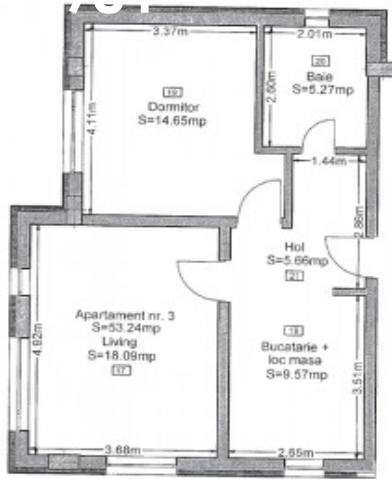

APARTAMENT 2 CAMERE CONSTRUCTIE NOUA CU CF SI LOC DE PARCARE ZONA DONATH PARK

DE VANZARE

Recapitulatie Apartament 3 - Parter		
Nr. incapere	Denumire	Su(mp)
17	Living	18.09
18	Bucatarie + Loc masa	9.57
19	Dormitor	14.65
20	Baie	5.27
21	Hol	5.66
Total suprafata utila Apartament 3		53.24
Total suprafata Apartament 3		53.24
Total suprafata construita Apartament 3		70.00

Pret: €53,500

Supr. utila: 53.24
m²

Nr.camere: 2

PERSONA DE CONTACT: ADA CARABA

TEL.MOBIL: 0799.994046

EMAIL: office@weltimobiliare.ro