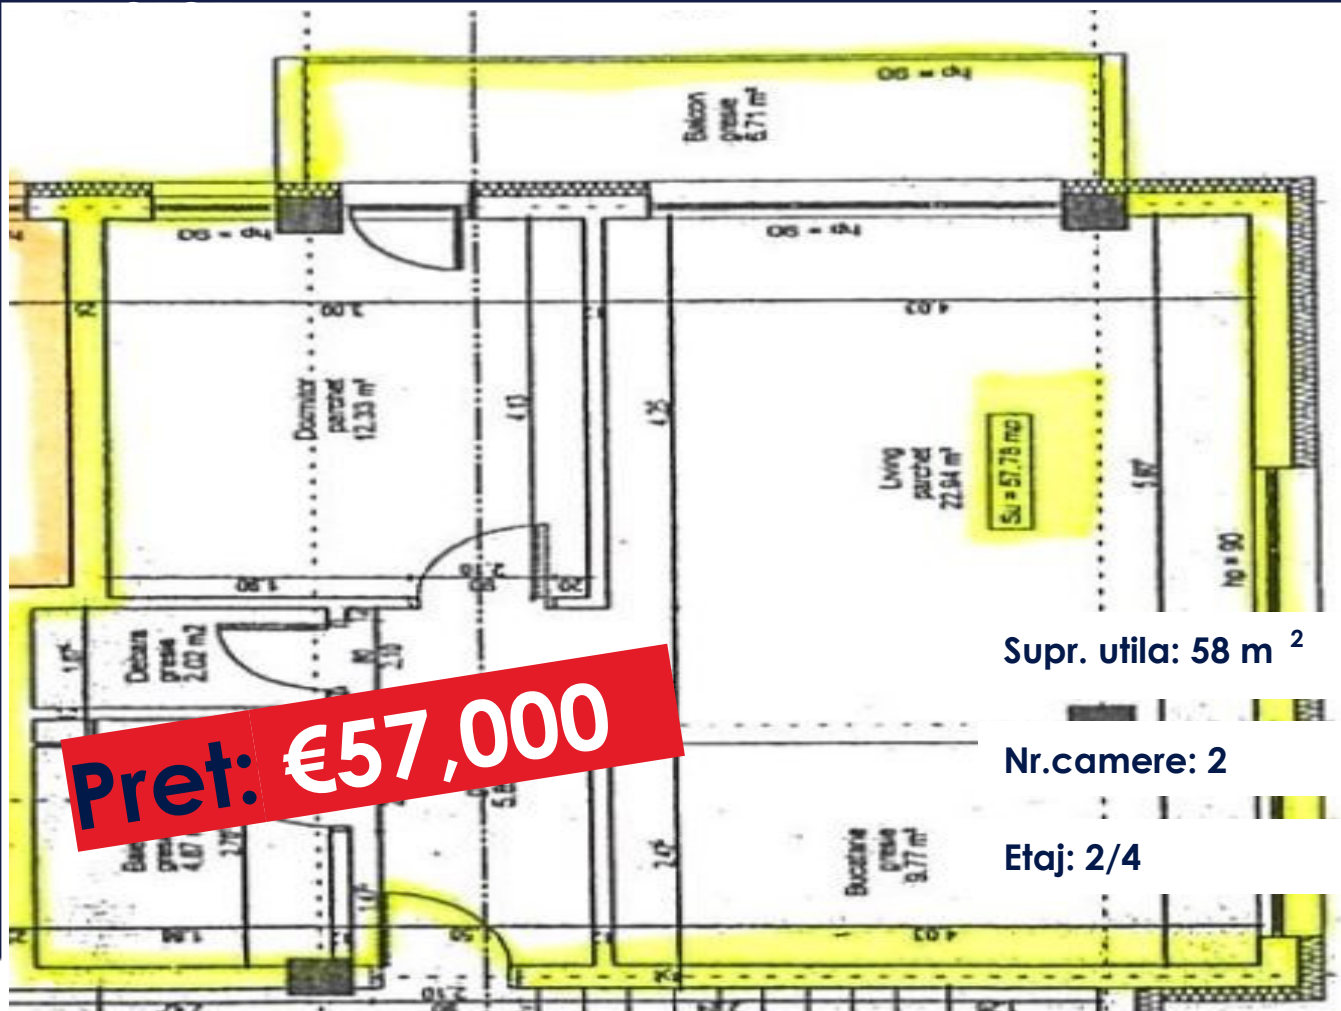

APARTAMENT DE VANZARE 2 CAMERE,
DECOMANDAT, ETAJ INTERMEDIAR, ZONA
DONATH

DE VANZARE

Supr. utila: 58 m²

Nr.camere: 2

Etaj: 2/4

Pret: €57,000

PERSONA DE CONTACT: NATALIA GILC

TEL.MOBIL: 0799.994044