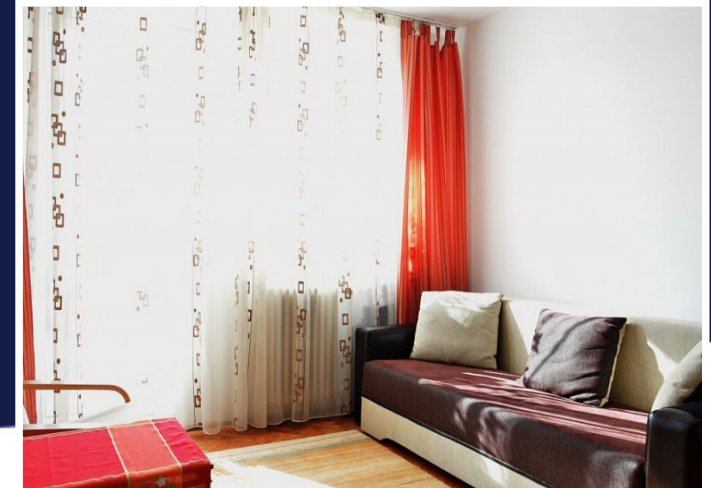

APARTAMENT 2 CAMERE,
SEMIDECOMANDAT, GRIGORESCU
ID: P9188

DE VANZARE

PERSOANA DE CONTACT: NATALIA TIBICARU

TEL.MOBIL: 0799.994044

EMAIL: office@weltimobiliare.ro