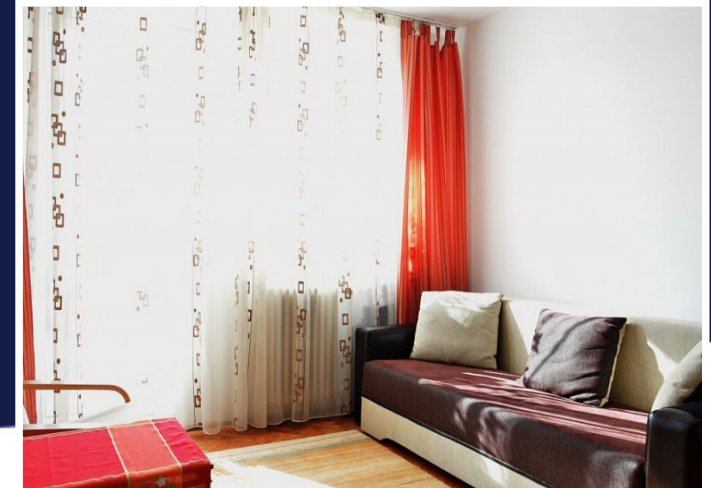

APARTAMENT 2 CAMERE,
SEMIDECOMANDAT, GRIGORESCU
ID: P9188

DE VANZARE

PERSOANA DE CONTACT: NATALIA GILC

TEL.MOBIL: 0799.994044

EMAIL: office@weltimobiliare.ro