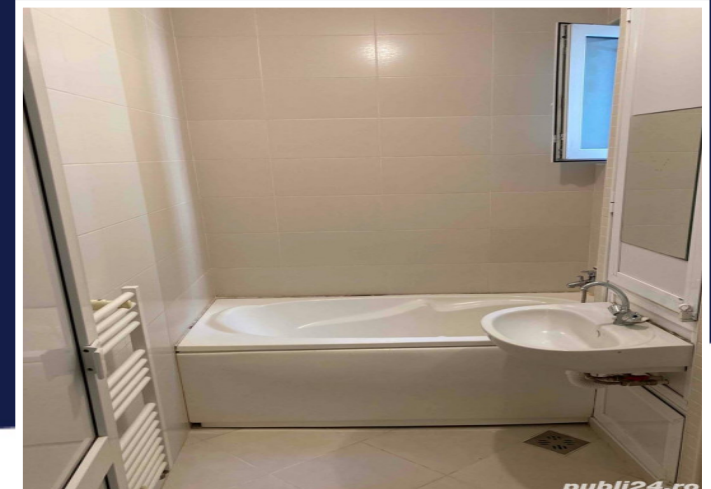

APARTAMENT 2 CAMERE, CARTIER  
GHEORGHENI, DETUNATA  
ID: P29518

DE VANZARE

Pret: €96,000

Supr. utila: 47 m<sup>2</sup>

Nr.camere: 2

PERSOANA DE CONTACT: NATALIA ZAHARIA  
TEL.MOBIL: 0727.722246  
EMAIL: [office@weltimobiliare.ro](mailto:office@weltimobiliare.ro)