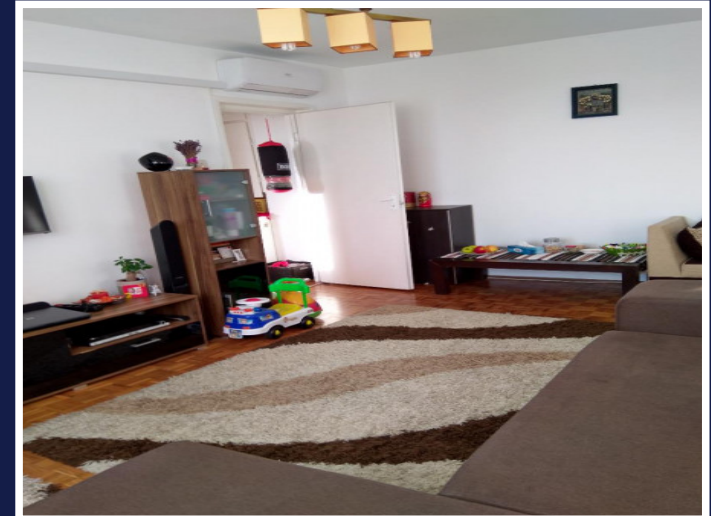

VANZARE APARTAMENT 2 CAMERE, MOBILAT
SI UTILAT, ETAJ INTERMEDIAR, GHEORGHENI
ID: P27883

DE VANZARE

Supr. utila: 44 m²

Nr.camere: 2

Etaj: 9/10

PERSOANA DE CONTACT: ANTONIO PĂTRUNJEL

TEL.MOBIL: 0770.542430

EMAIL: office@weltimobiliare.ro