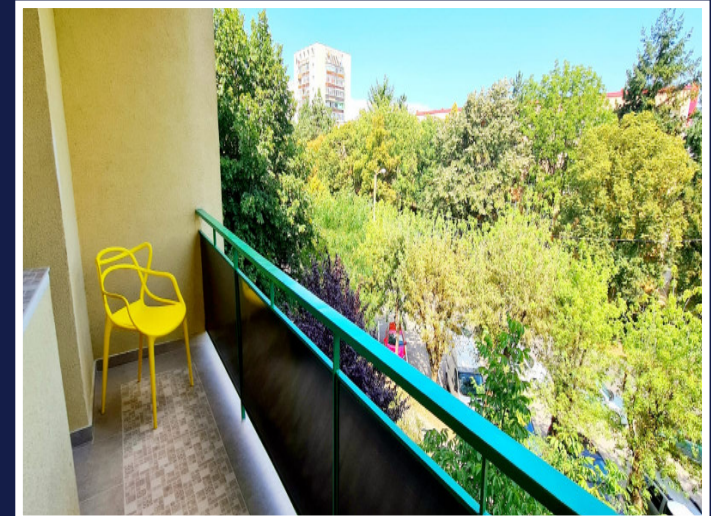

APARTAMENT DE LUX, 2 CAMERE, 51,79 MP,  
BALCON, ETAJ 3 DIN 4, EST, GHEORGHENI  
ID: P23918

DE VANZARE

Pret: €119,900

Supr. utila: 51.79  
m<sup>2</sup>

Nr.camere: 2

Etaj: 3/4

PERSOANA DE CONTACT: DAVID □ DEORNA