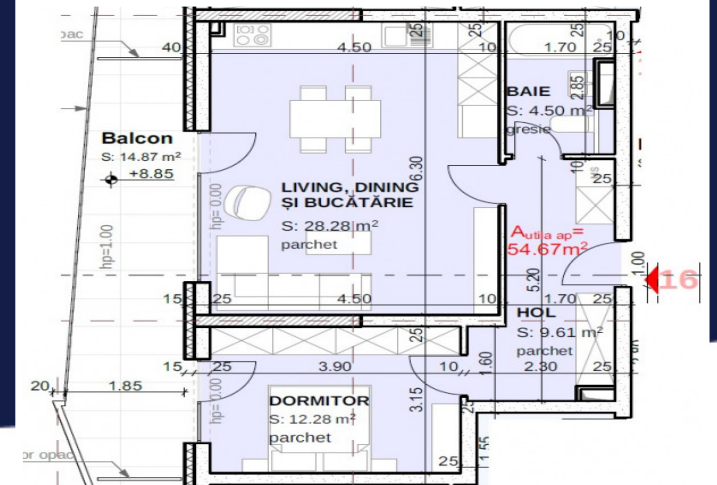

APARTAMENTE 2 CAMERE, IULIUS MALL SI  
PARC GHEORGHENI, COMPLEX MODERN  
ID: P18520

DE VANZARE

Pret: €123,000

Supr. utila: 54 m<sup>2</sup>

Nr.camere: 2

Etaj: 2/8

PERSOANA DE CONTACT: TUDOR MARC

TEL.MOBIL: 0727.228814