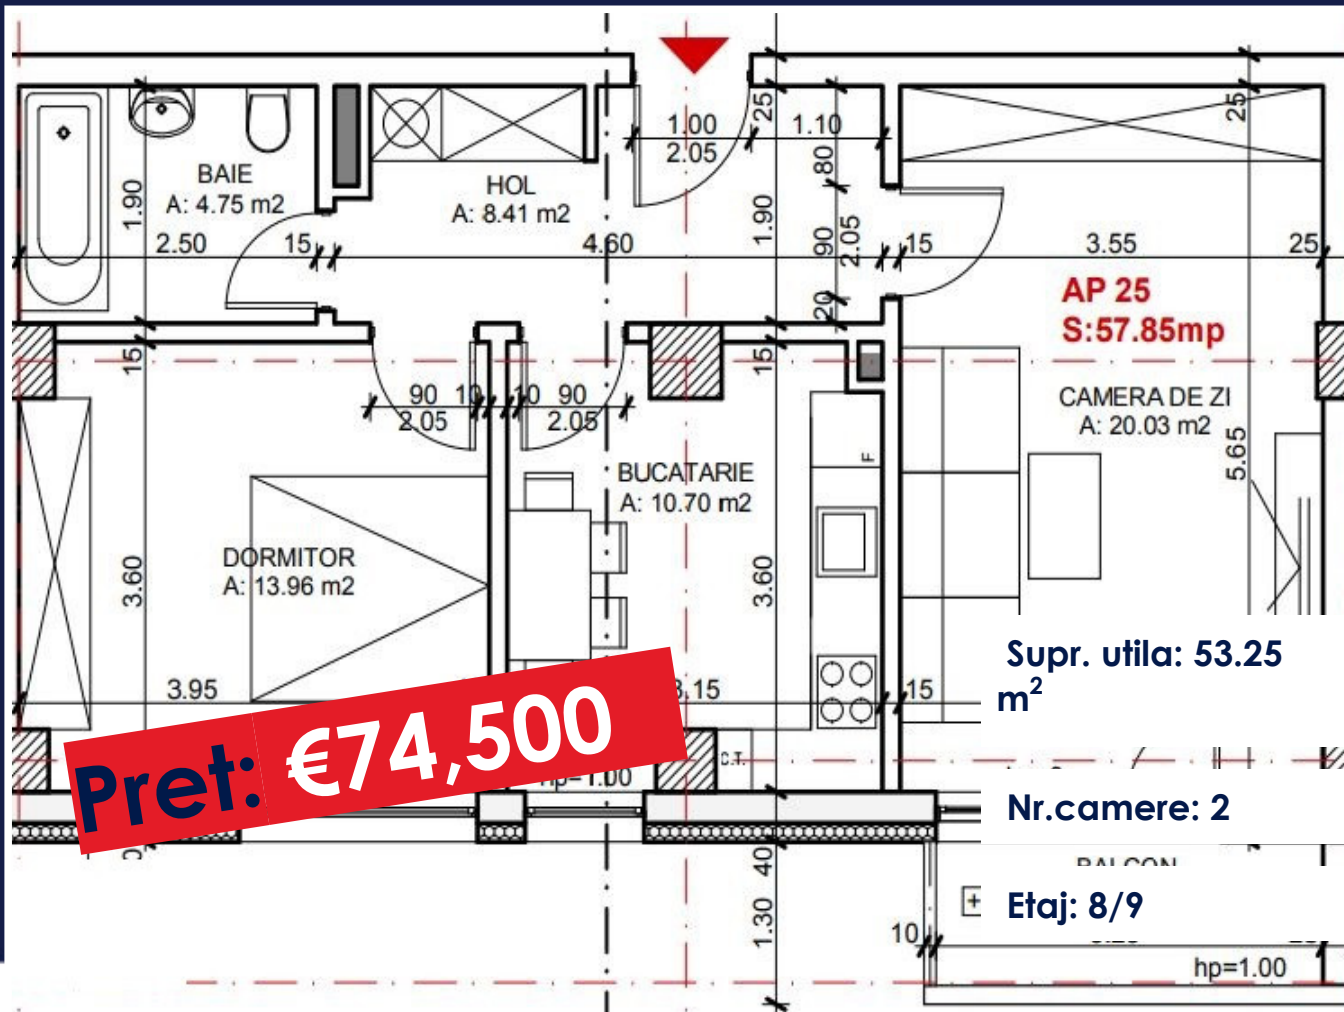

APARTAMENT 2 CAMERE, CARTIER
GHEORGHENI, ZONA IULIUS MALL
ID: P8506

DE VANZARE

PERSOANA DE CONTACT: NATALIA ZAHARIA

TEL.MOBIL: 0727.722246

EMAIL: office@weltimobiliare.ro