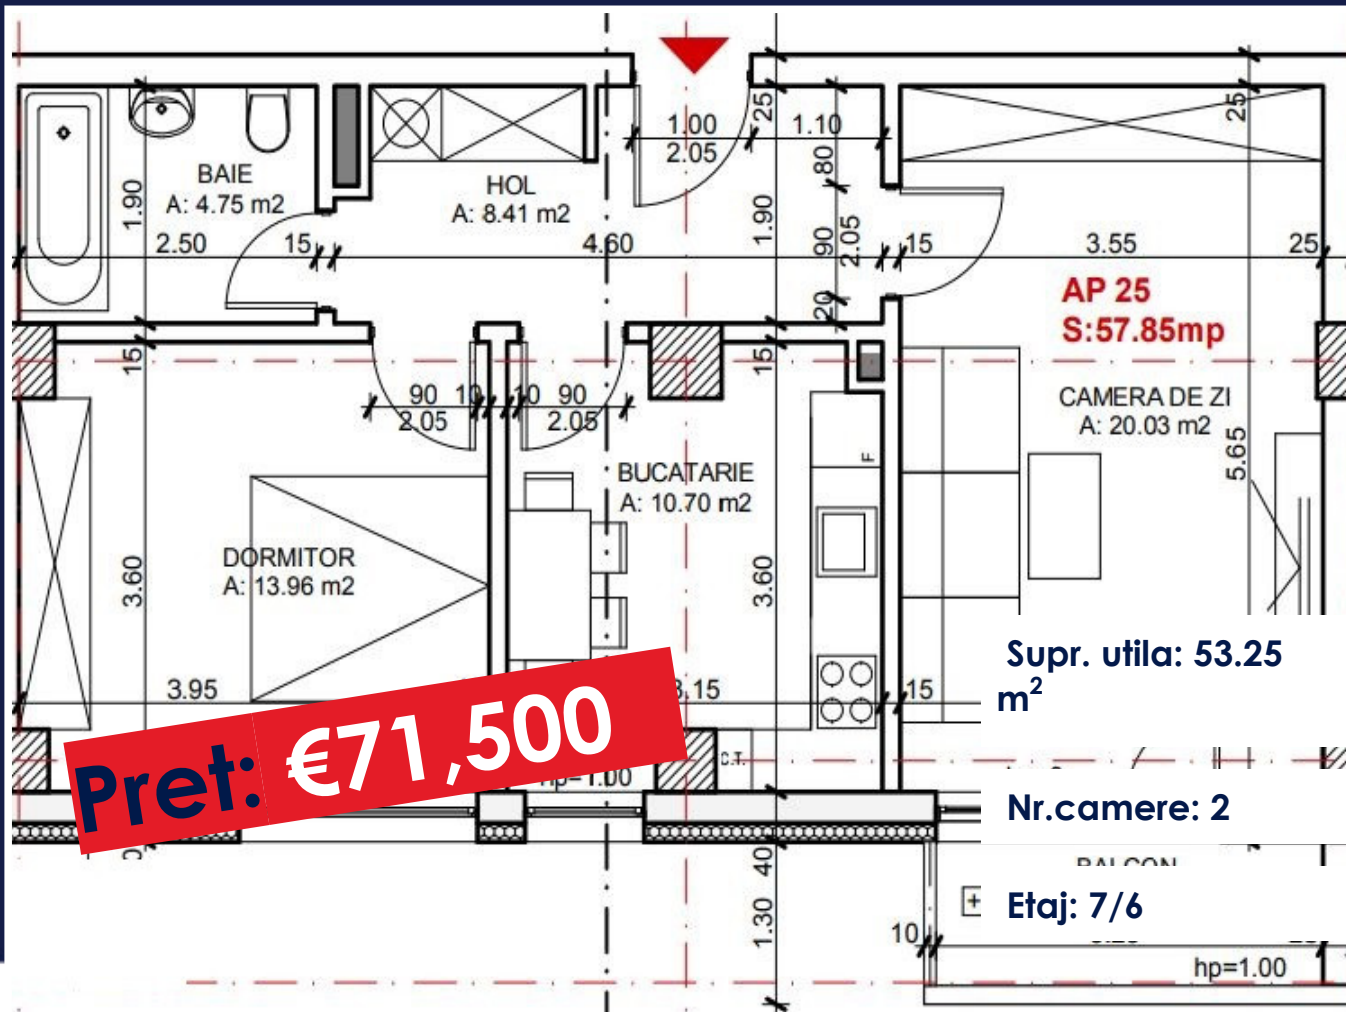

APARTAMENT 2 CAMERE, CARTIER
GHEORGHENI, ZONA IULIUS MALL
ID: P8506

DE VANZARE

PERSOANA DE CONTACT: NATALIA ZAHARIA

TEL.MOBIL: 0727.722246

EMAIL: office@weltimobiliare.ro