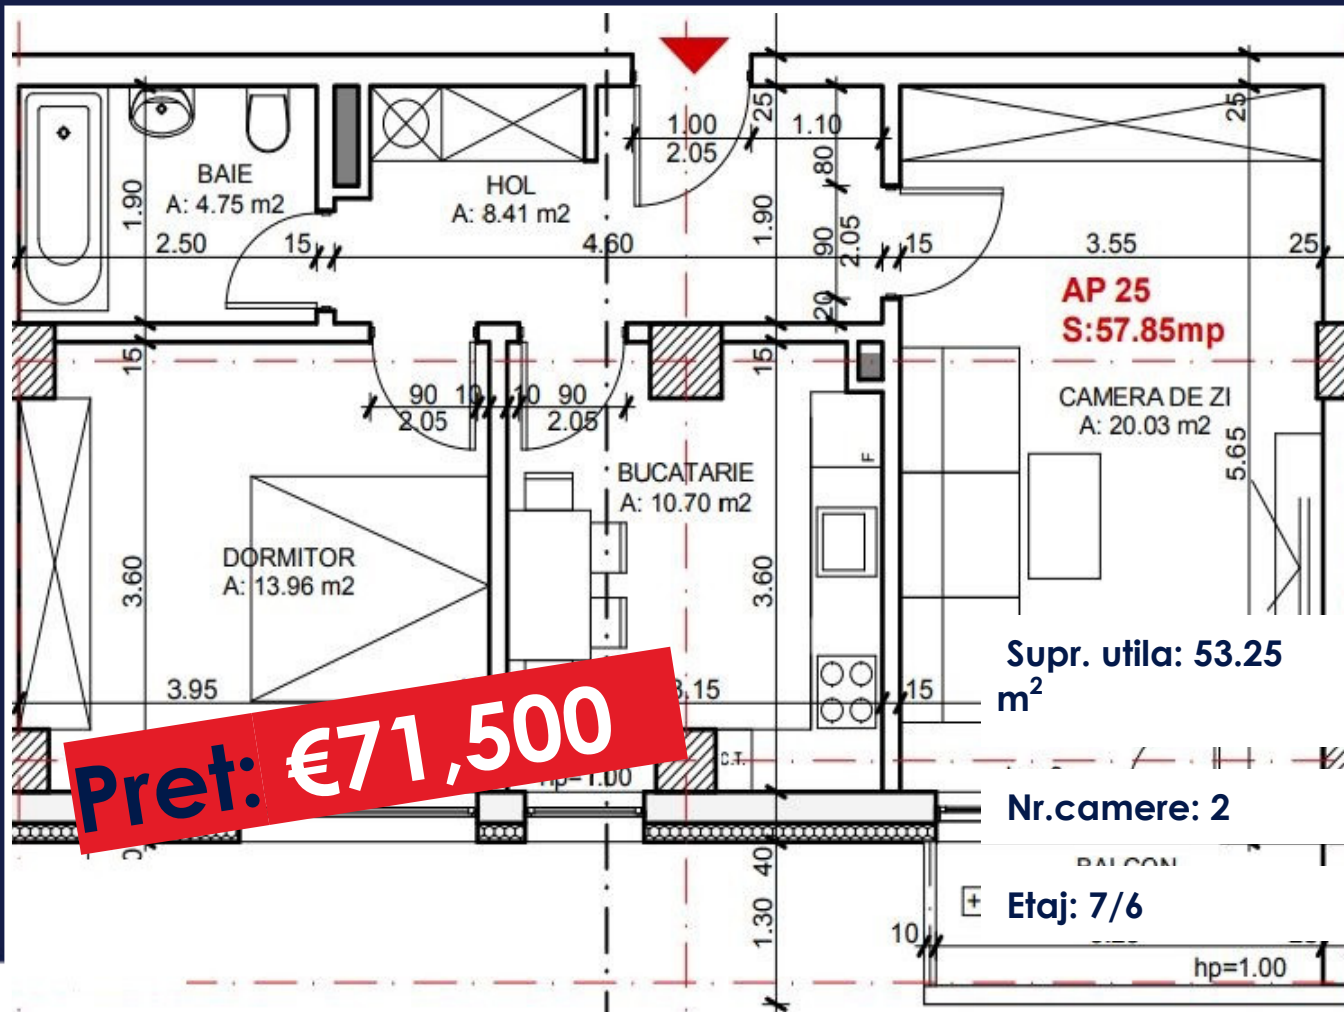

APARTAMENT 2 CAMERE, CARTIER  
GHEORGHENI, ZONA IULIUS MALL  
ID: P8506

DE VANZARE

PERSOANA DE CONTACT: NATALIA ZAHARIA

TEL.MOBIL: 0727.722246

EMAIL: [office@weltimobiliare.ro](mailto:office@weltimobiliare.ro)