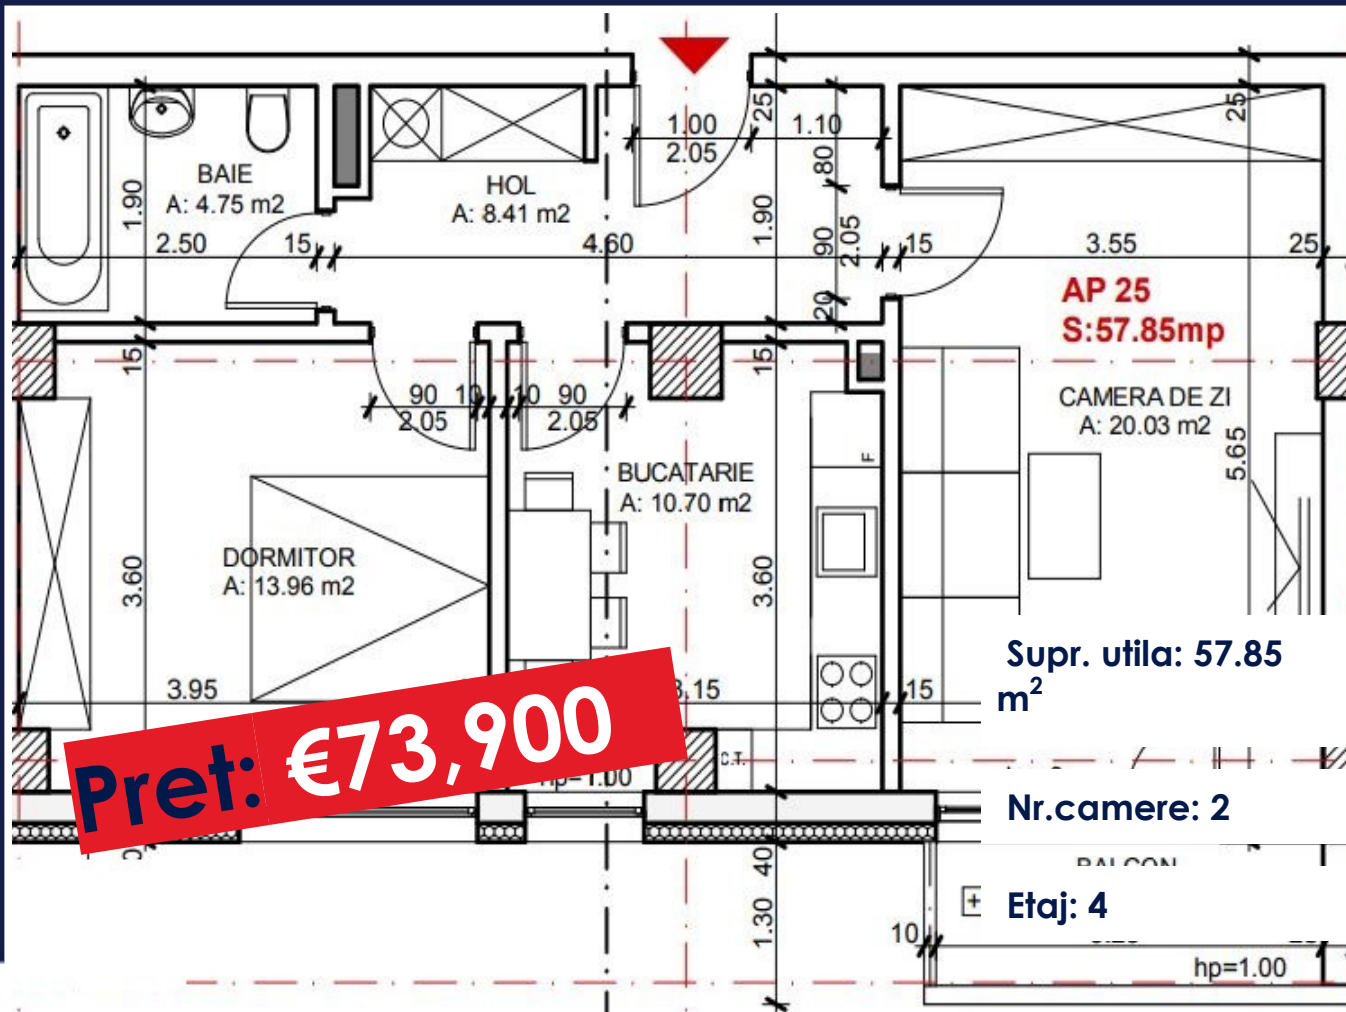

APARTAMENT 2 CAMERE, CARTIER
GHEORGHENI, ZONA IULIUS MALL
ID: P8506

DE VANZARE

PERSOANA DE CONTACT: NATALIA ZAHARIA

TEL.MOBIL: 0727.722246

EMAIL: office@weltimobiliare.ro