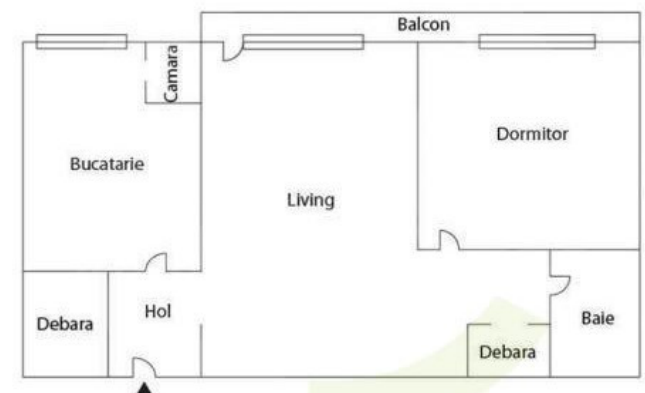

APARTAMENT 2 CAMERE, GHEORGHENI,
ZONA TRANSYLVANIA COLLEGE
ID: P8070

DE VANZARE

Pret: €69,000

Supr. utila: 45 m²

Nr.camere: 2

Etaj: 1/10

Schita are caracter orientativ

PERSOANA DE CONTACT: NATALIA TIBICARU