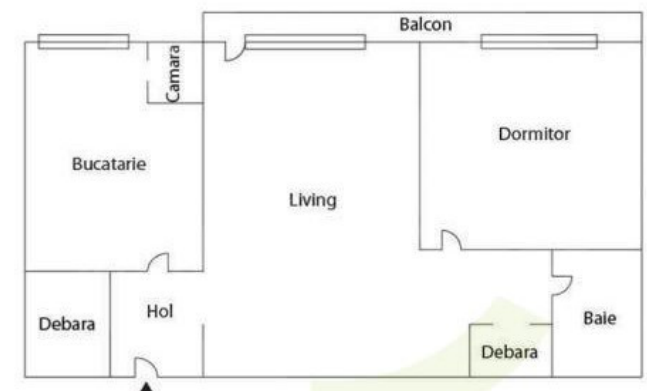

APARTAMENT 2 CAMERE, GHEORGHENI,  
ZONA TRANSYLVANIA COLLEGE  
ID: P8070

DE VANZARE

Supr. utila: 45 m<sup>2</sup>

Nr.camere: 2

Etaj: 1/10

Pret: €69,000

Schita are caracter orientativ

PERSOANA DE CONTACT: NATALIA TIBICARU