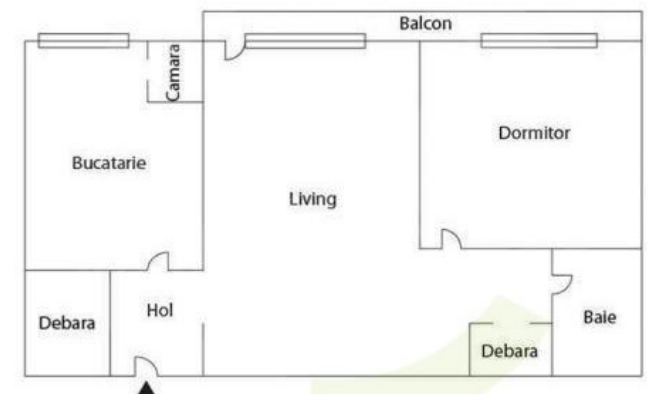

APARTAMENT 2 CAMERE, GHEORGHENI,
ZONA TRANSYLVANIA COLLEGE
ID: P8070

DE VANZARE

Supr. utila: 45 m²

Nr.camere: 2

Etaj: 1/10

Pret: €69,000

Schita are caracter orientativ

PERSOANA DE CONTACT: NATALIA GILC