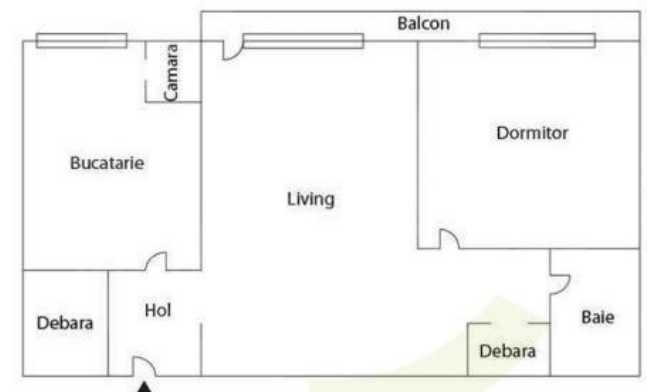

APARTAMENT 2 CAMERE, GHEORGHENI,
ZONA TRANSYLVANIA COLLEGE
ID: P8070

DE VANZARE

Supr. utila: 45 m²

Nr.camere: 2

Etaj: 1/10

Pret: €69,000

Schita are caracter orientativ

PERSOANA DE CONTACT: NATALIA GILC