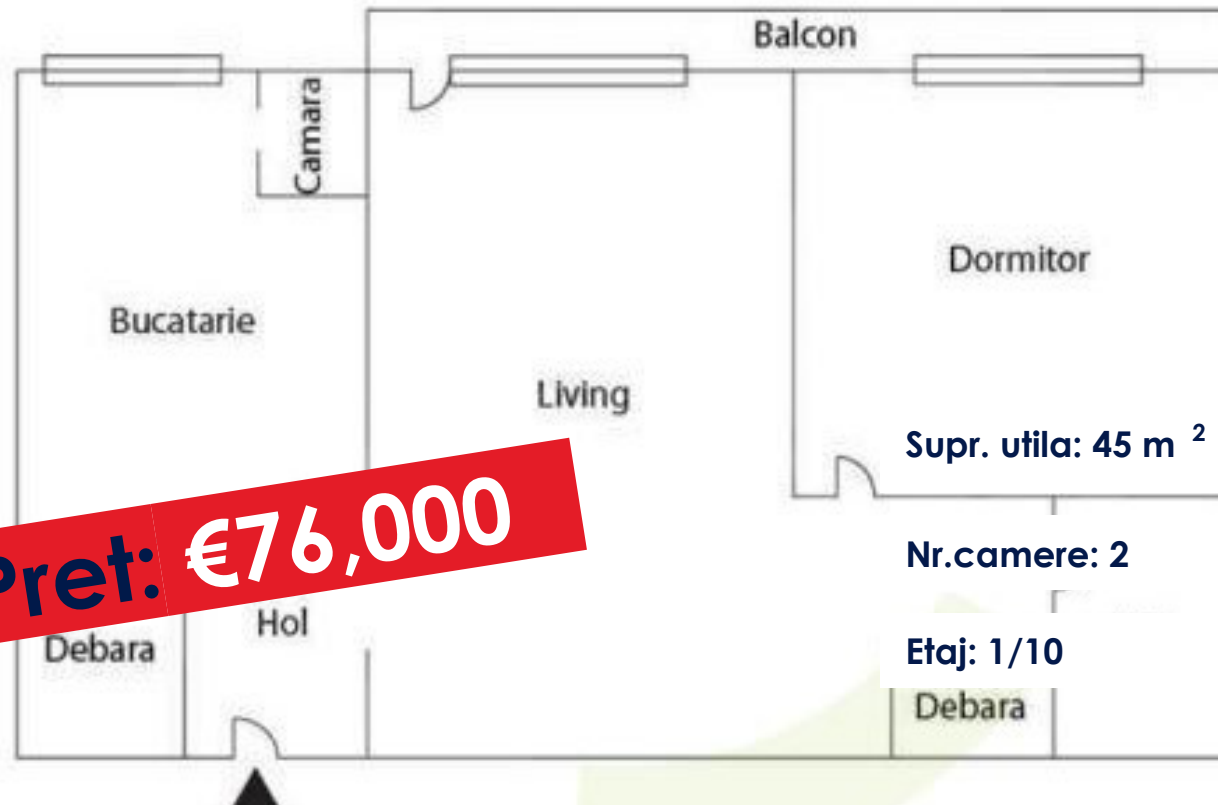

APARTAMENT 2 CAMERE, GHEORGHENI,
ZONA TRANSYLVANIA COLLEGE
ID: P8070

DE VANZARE

Schita are caracter orientativ

Pret: €76,000

PERSOANA DE CONTACT: NATALIA TIBICARU

TEL.MOBIL: 0799.994044

EMAIL: office@weltimobiliare.ro