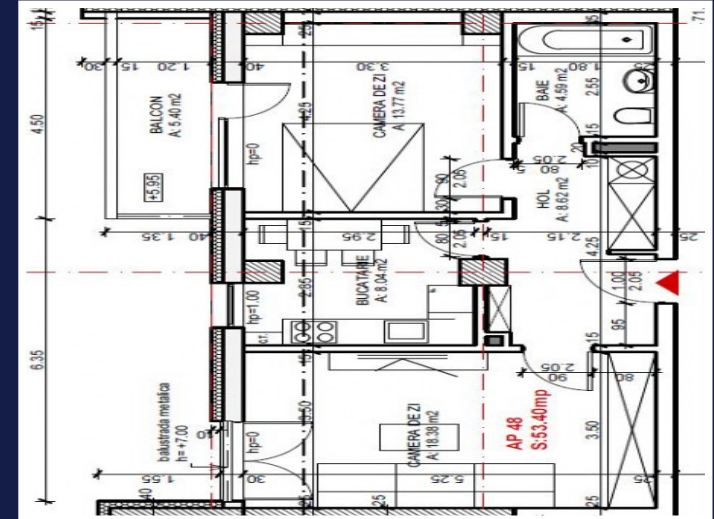

VANZARE APARTAMENTE 1, 2, 3 CAMERE, ZONA IULIUS MALL GHEORGHENI, LANGA PARC

DE VANZARE

ID: P6535

Pret: €74,200

Supr. utila: 53.6 m²

Nr.camere: 2

Etaj: 1/9

PERSONA DE CONTACT: ALINA VULTURAR