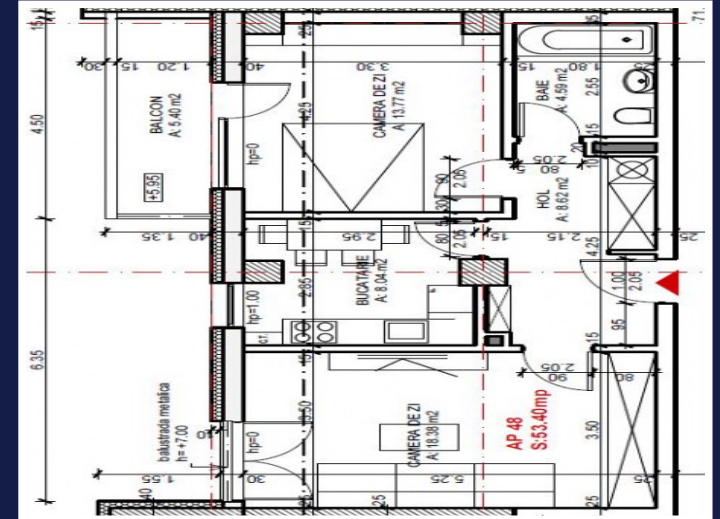

VANZARE APARTAMENTE 1, 2, 3 CAMERE, ZONA IULIUS MALL GHEORGHENI, LANGA PARC

DE VANZARE

ID: P6535

Pret: €69,000

Supr. utila: 53.6 m²

Nr.camere: 2

Etaj: 1/9

PERSONA DE CONTACT: ALINA VULTURAR