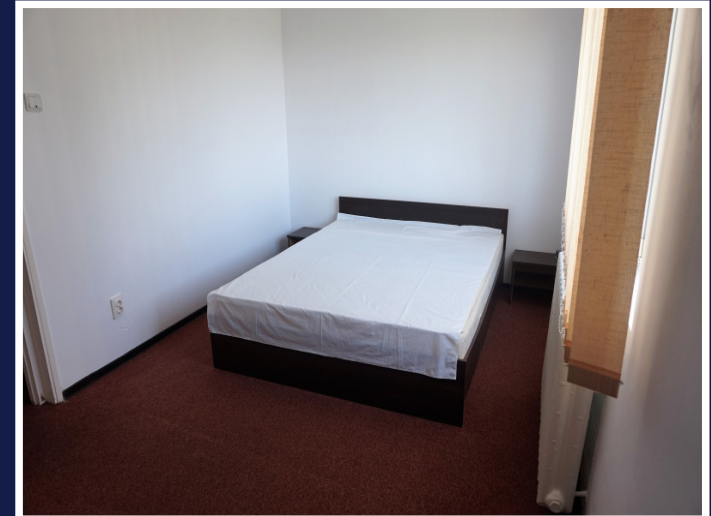

APARTAMENT DE VANZARE, 2 CAMERE, 52
MP, GHEORGHENI
ID: P6149

DE VANZARE

Supr. utila: 52 m²

Nr.camere: 2

Etaj: 2/4

PERSOANA DE CONTACT: SERGIU UNGUREAN

TEL.MOBIL: 0733.839001

EMAIL: office@weltimobiliare.ro