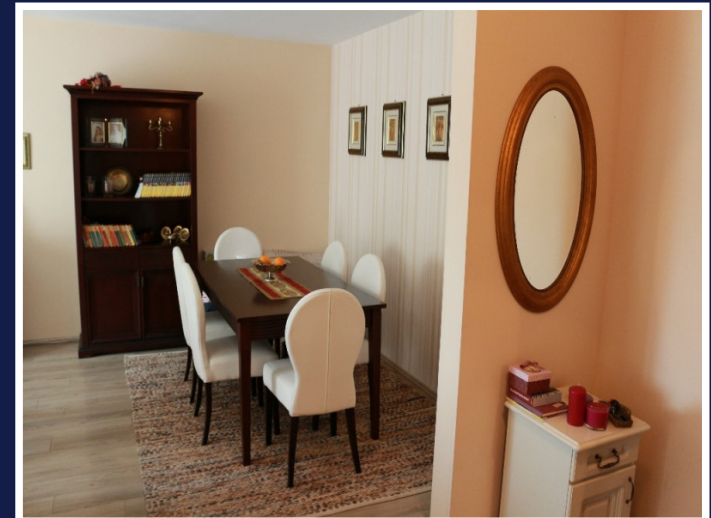

APARTAMENT DE LUX, 2 CAMERE, FLORESTI,  
ZONA CENTRALA  
ID: P10944

DE VANZARE

PERSOANA DE CONTACT: RALUCA POP-LAZARSCU  
TEL.MOBIL: 0737.040019  
EMAIL: [office@weltimobiliare.ro](mailto:office@weltimobiliare.ro)