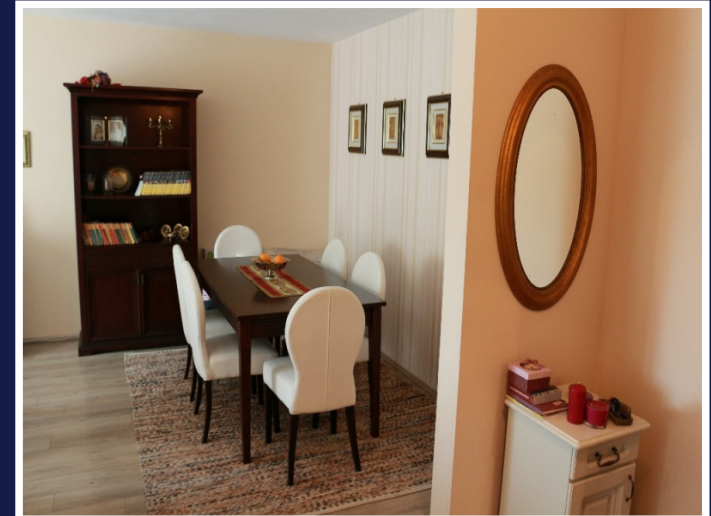

APARTAMENT DE LUX, 2 CAMERE, FLORESTI,
ZONA CENTRALA
ID: P10944

DE VANZARE

PERSOANA DE CONTACT: RALUCA POP-LAZARSCU
TEL.MOBIL: 0737.040019
EMAIL: office@weltimobiliare.ro