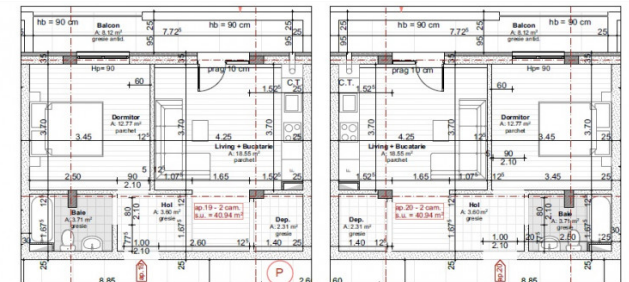

APARTAMENT 2 CAMERE, SITUAT IN FLORESTI,  
ZONA TERRA  
ID: P7605

DE VANZARE

Supr. utila: 41 m<sup>2</sup>

Nr.camere: 2

Etaj: 2/1

PERSOANA DE CONTACT: ANDREI COSTESCU  
TEL.MOBIL: 0737.040015  
EMAIL: [office@weltimobiliare.ro](mailto:office@weltimobiliare.ro)