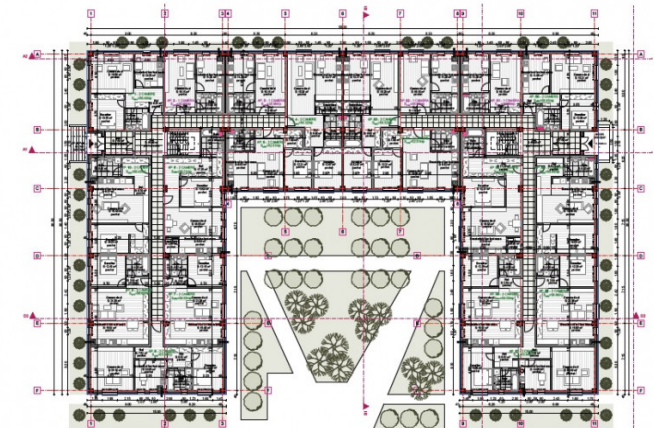

PLAN PARTER