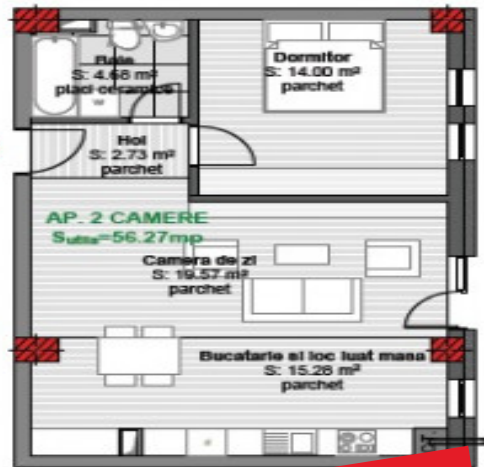

VANZARE APARTAMENT 2 CAMERE, IN
PROIECT UNIC, FLORESTI, ZONA CENTRALA
ID: P5882

DE VANZARE

APARTAMENT 7 - parter

Supr. utila: 56.27
m²

Nr.camere: 2

Pret: €35,404

Suprafata construita apartament	65.23 mp
Suprafata utila	56.27 mp