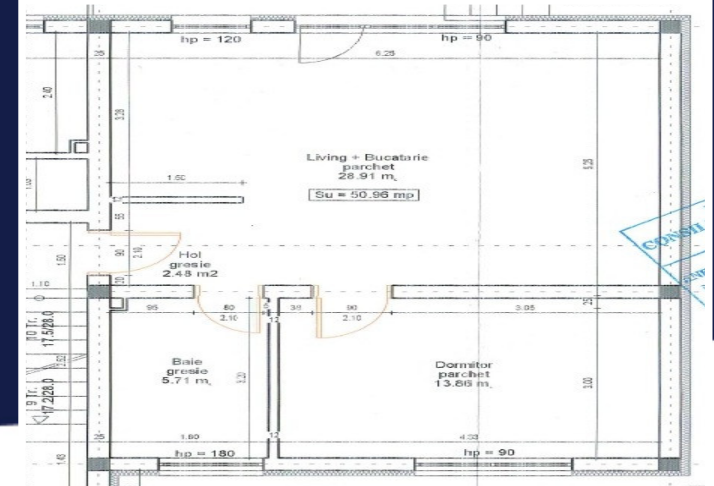

APARTAMENT 2 CAMERE IN BLOC TIP VILA,
CU GRADINA, ZONA TAUTI
ID: P5436

DE VANZARE

PERSOANA DE CONTACT: COSMIN ROȘCA

TEL.MOBIL: 0737.040018

EMAIL: office@weltimobiliare.ro