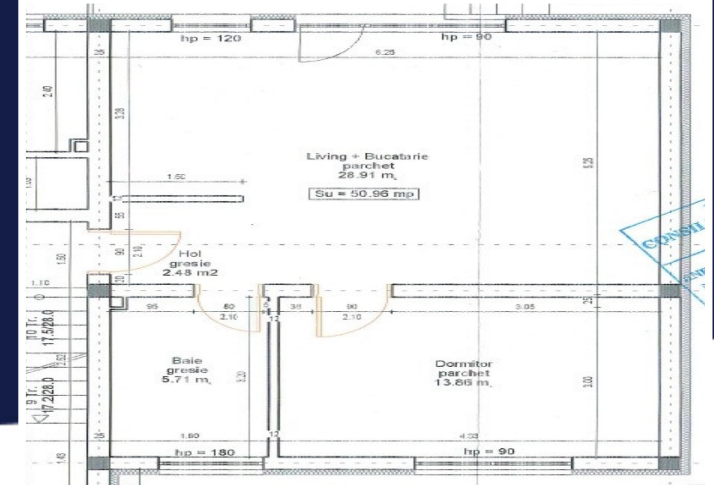

APARTAMENT 2 CAMERE IN BLOC TIP VILA,
CU GRADINA, ZONA TAUTI
ID: P5436

DE VANZARE

PERSOANA DE CONTACT: COSMIN ROȘCA

TEL.MOBIL: 0737.040018

EMAIL: office@weltimobiliare.ro