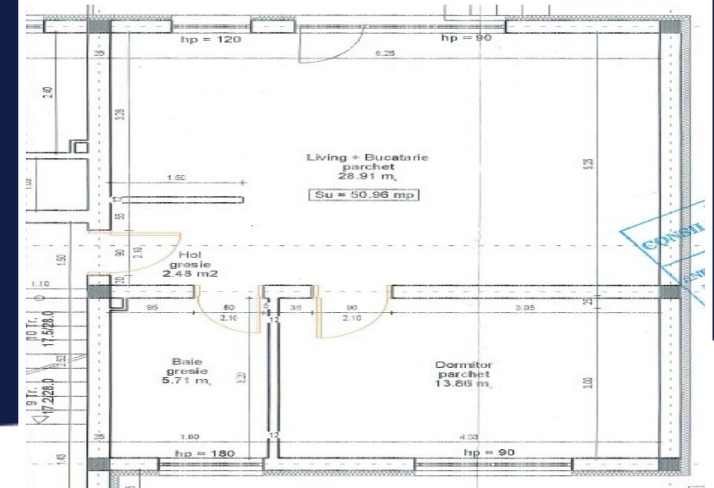

APARTAMENT 2 CAMERE IN BLOC TIP VILA,
CU GRADINA, ZONA TAUTI
ID: P5436

DE VANZARE

PERSOANA DE CONTACT: COSMIN ROȘCA

TEL.MOBIL: 0737.040018

EMAIL: office@weltimobiliare.ro