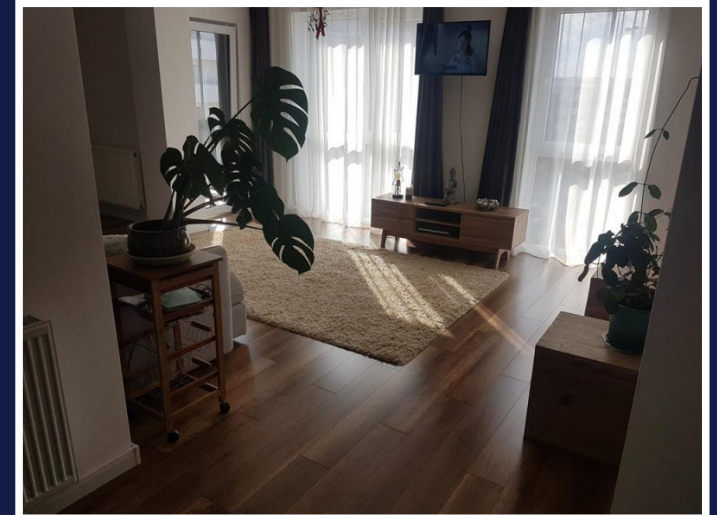

APARTAMENT ULTRAFINISAT, ZONA
ANSAMBLULUI LUMINIA, PANORAMA
SUPERBA

DE VANZARE

ID: P27809

Supr. utila: 60 m²

Nr.camere: 2

Etaj: 5

PERSOANA DE CONTACT: TUDOR COTARLEA

TEL.MOBIL: 0751.073967