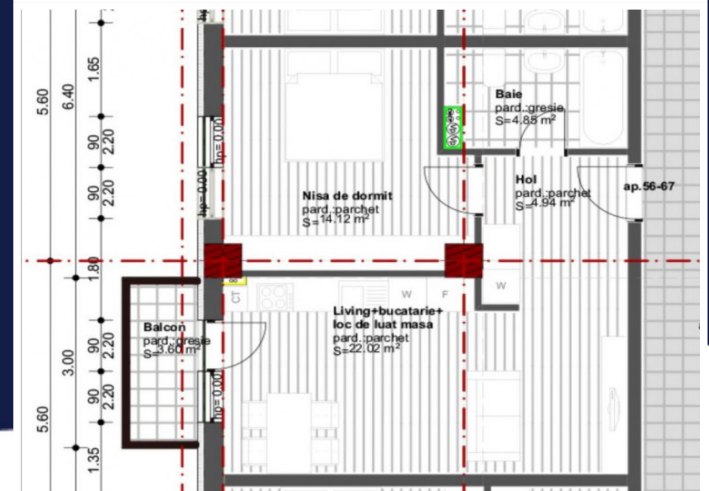

APARTAMENT 2 CAMERE, DAMBU ROTUND,  
PROIECT NOU, ZONA TETAROM  
ID: P22251

DE VANZARE

PERSOANA DE CONTACT: NATALIA ZAHARIA  
TEL.MOBIL: 0727.722246  
EMAIL: [office@weltimobiliare.ro](mailto:office@weltimobiliare.ro)